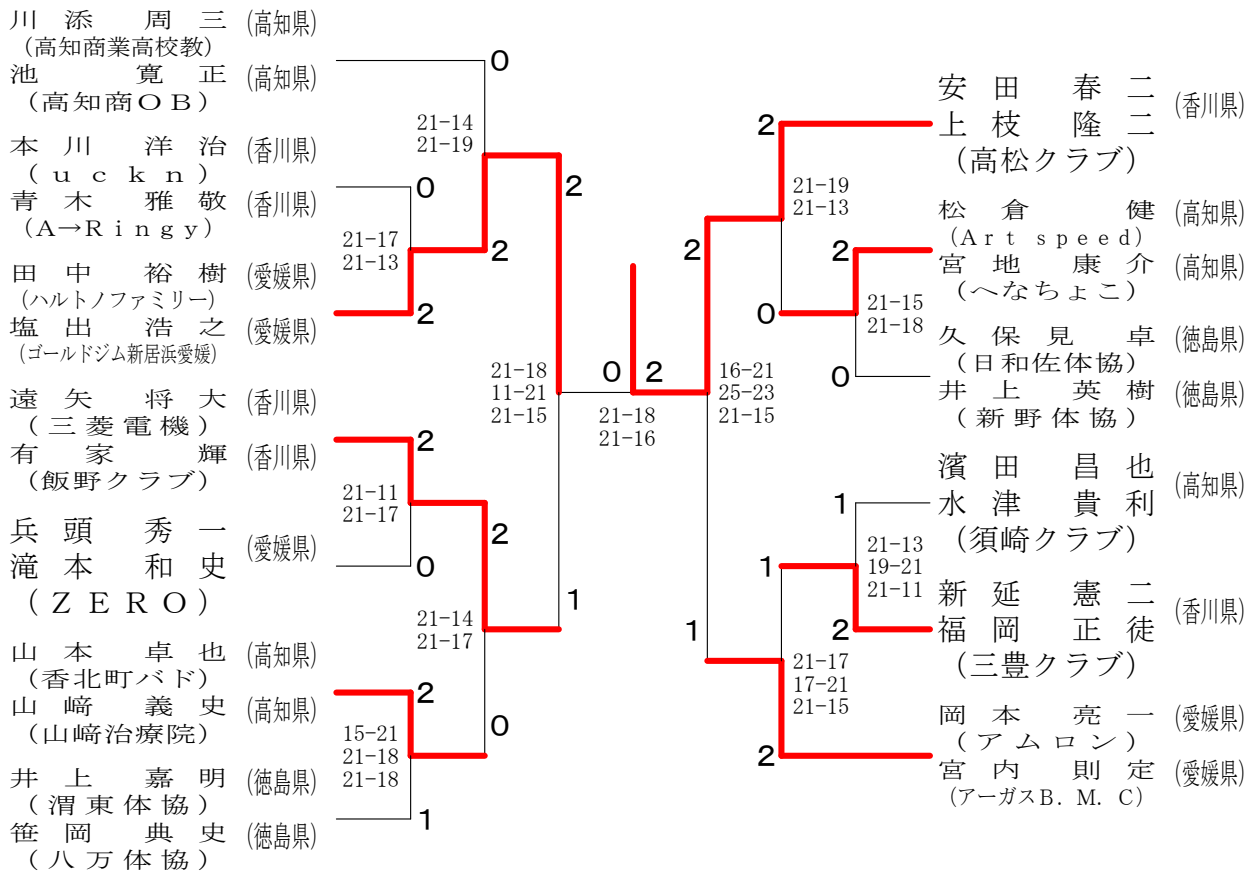

一般男子ダブルス

一般女子ダブルス

30歳男子ダブルス

30歳女子ダブルス	辰野真弓 中田美紗子	植田彩貴 井上恵	田尾広美 紺谷由理	勝敗	順位
辰野 真弓 (石井体協[愛媛県]) 中田 美紗子 (Teamルパン[愛媛県])	○	×	×	M 1-1 G 2-2 P 63-76	2
植田 彩貴 (加茂名体協[徳島県]) 井上 恵 (新野体協[徳島県])	×	○	×	M 0-2 G 0-4 P 63-85	3
田尾 広美 (丸亀クラブ[香川県]) 紺谷 由理 (丸亀クラブ[香川県])	○	○	○	M 2-0 G 4-0 P 84-49	1

40歳男子ダブルス

40歳女子ダブルス

45歳男子ダブルス

45歳女子ダブルス

50歳男子ダブルス

50歳女子ダブルス

55歳男子ダブルス

55歳女子ダブルス

60歳男子ダブルス

60歳女子ダブルス