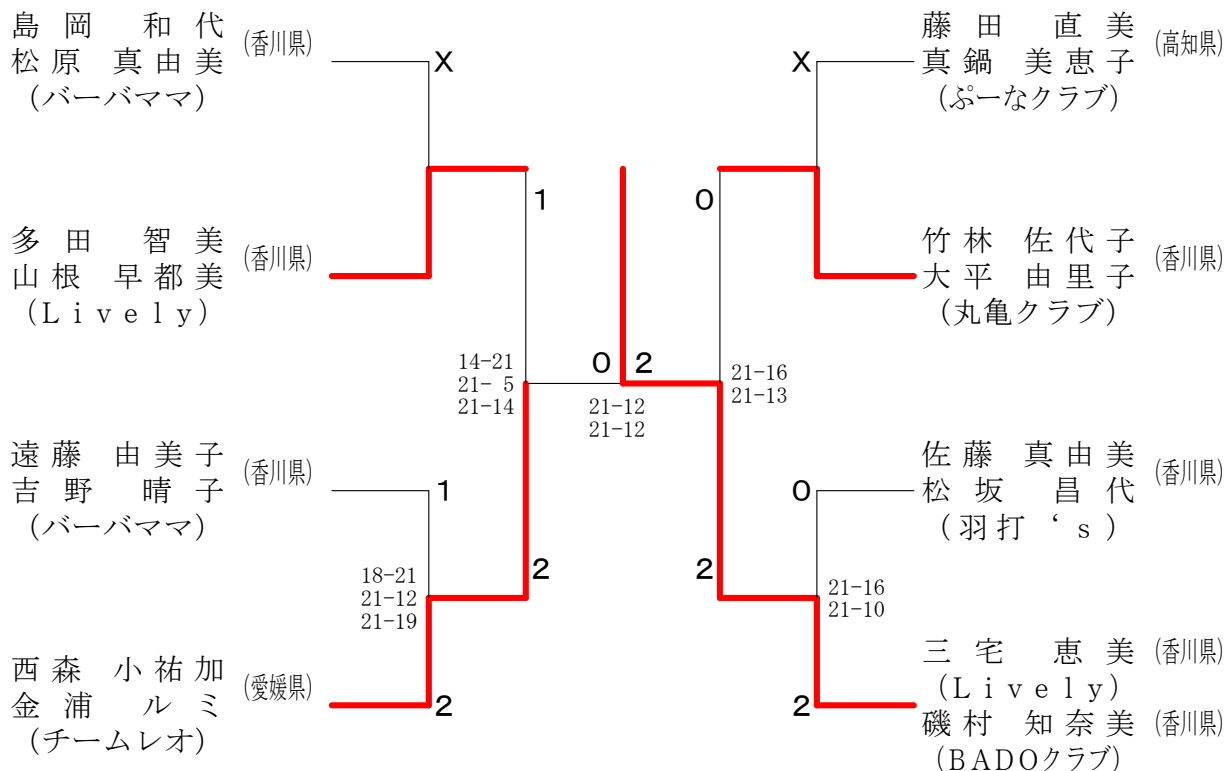

一般男子ダブルス

一般女子ダブルス

30歳男子ダブルス

30歳女子ダブルス	辰野真弓 中田美紗子	植田彩貴 井上恵	田尾広美 紺谷由理	勝敗	順位
辰野 真弓 (石井体協[愛媛県]) 中田 美紗子 (Teamルパン[愛媛県])	○	×	×	M 1-1 G 2-2 P 63-76	2
植田 彩貴 (加茂名体協[徳島県]) 井上 恵 (新野体協[徳島県])	×	○	×	M 0-2 G 0-4 P 63-85	3
田尾 広美 (丸亀クラブ[香川県]) 紺谷 由理 (丸亀クラブ[香川県])	○	○	○	M 2-0 G 4-0 P 84-49	1

40歳男子ダブルス

40歳女子ダブルス

45歳男子ダブルス

45歳女子ダブルス

50歳男子ダブルス

50歳女子ダブルス

55歳男子ダブルス

55歳女子ダブルス

60歳男子ダブルス

60歳女子ダブルス