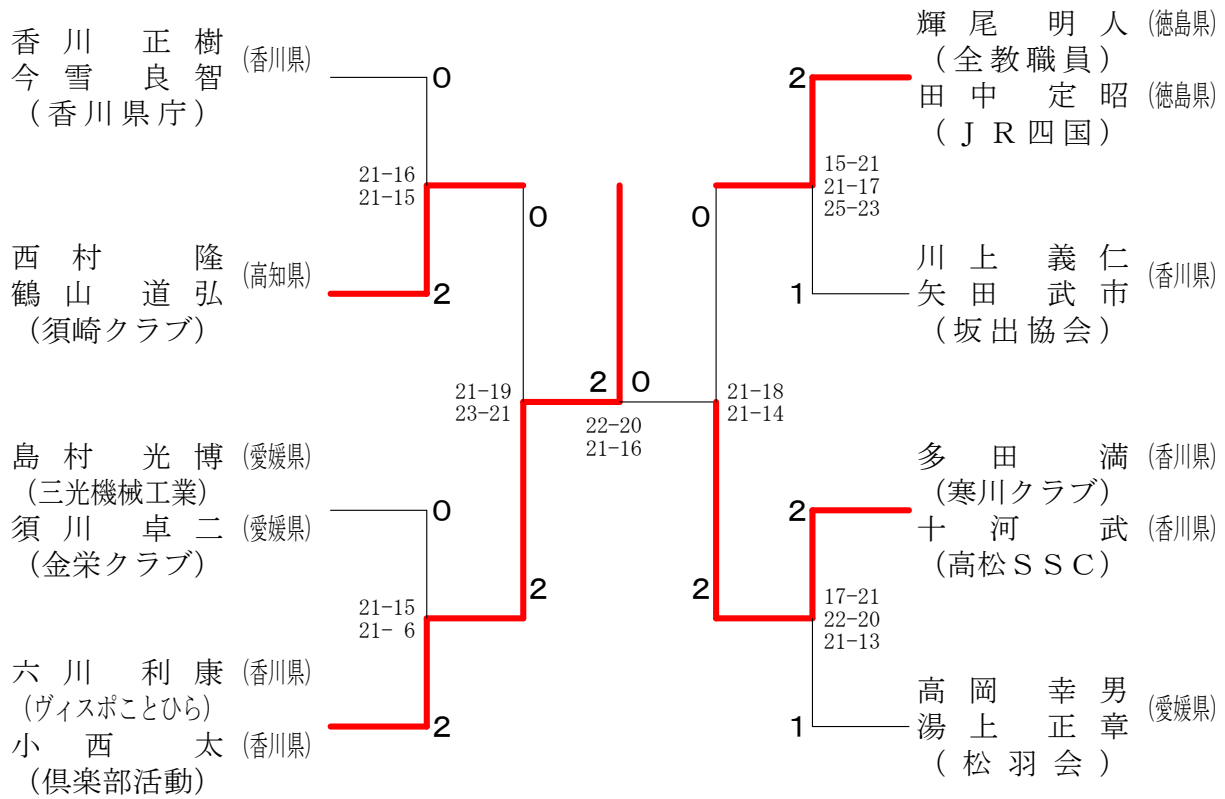

一般男子ダブルス

一般女子ダブルス

30歳男子ダブルス

30歳女子ダブルス	辰野真弓 中田美紗子	植田彩貴 井上恵	田尾広美 紺谷由理	勝敗	順位
辰野 真弓 (石井体協[愛媛県]) 中田 美紗子 (Teamルパン[愛媛県])	○	×	×	M 1-1 G 2-2 P 63-76	2
植田 彩貴 (加茂名体協[徳島県]) 井上 恵 (新野体協[徳島県])	×	○	×	M 0-2 G 0-4 P 63-85	3
田尾 広美 (丸亀クラブ[香川県]) 紺谷 由理 (丸亀クラブ[香川県])	○	○	○	M 2-0 G 4-0 P 84-49	1

40歳男子ダブルス

40歳女子ダブルス

45歳男子ダブルス

45歳女子ダブルス

50歳男子ダブルス

50歳女子ダブルス

55歳男子ダブルス

55歳女子ダブルス

60歳男子ダブルス

60歳女子ダブルス