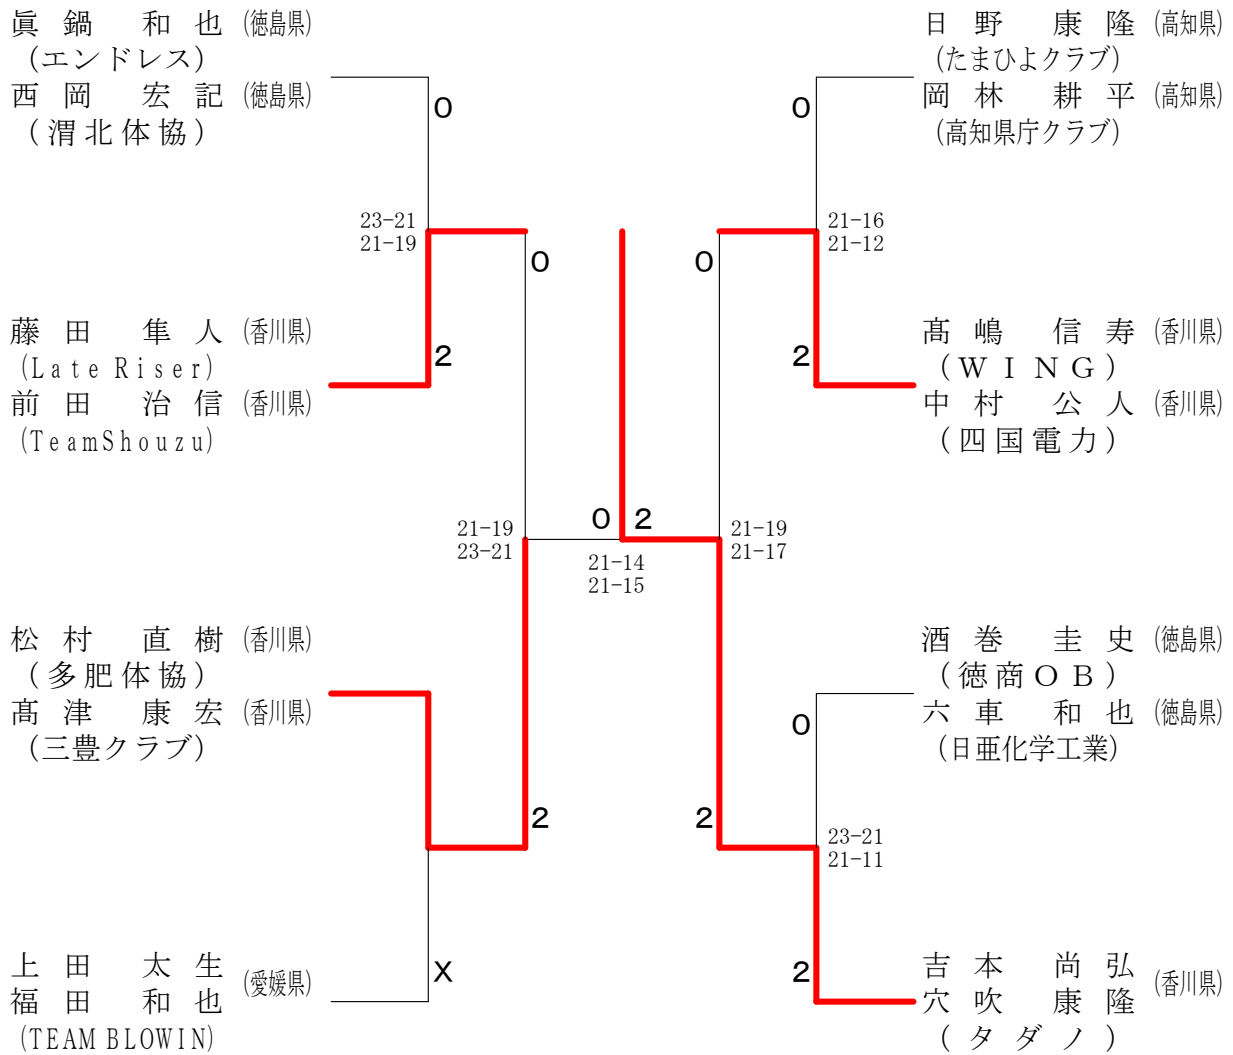

一般男子ダブルス

一般女子ダブルス

30歳男子ダブルス

30歳女子ダブルス	辰野真弓 中田美紗子	植田彩貴 井上恵	田尾広美 紺谷由理	勝敗	順位
辰野 真弓 (石井体協[愛媛県]) 中田 美紗子 (Teamルパン[愛媛県])	○	×	×	M 1-1 G 2-2 P 63-76	2
植田 彩貴 (加茂名体協[徳島県]) 井上 恵 (新野体協[徳島県])	×	○	×	M 0-2 G 0-4 P 63-85	3
田尾 広美 (丸亀クラブ[香川県]) 紺谷 由理 (丸亀クラブ[香川県])	○	○	○	M 2-0 G 4-0 P 84-49	1

40歳男子ダブルス

40歳女子ダブルス

45歳男子ダブルス

45歳女子ダブルス

50歳男子ダブルス

50歳女子ダブルス

55歳男子ダブルス

55歳女子ダブルス

60歳男子ダブルス

60歳女子ダブルス