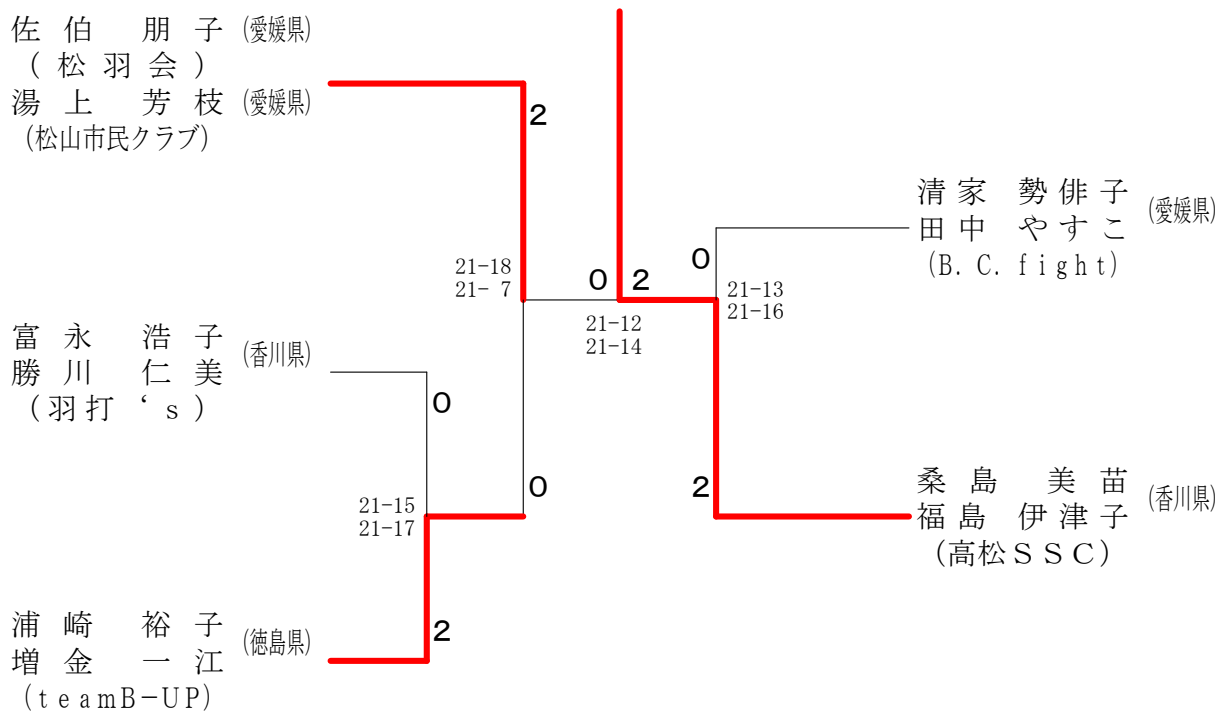

一般男子ダブルス

一般女子ダブルス

30歳男子ダブルス

30歳女子ダブルス	辰野真弓 中田美紗子	植田彩貴 井上恵	田尾広美 紺谷由理	勝敗	順位
辰野 真弓 (石井体協[愛媛県]) 中田 美紗子 (Teamルパン[愛媛県])	○	×	×	M 1-1 G 2-2 P 63-76	2
植田 彩貴 (加茂名体協[徳島県]) 井上 恵 (新野体協[徳島県])	×	○	×	M 0-2 G 0-4 P 63-85	3
田尾 広美 (丸亀クラブ[香川県]) 紺谷 由理 (丸亀クラブ[香川県])	○	○	○	M 2-0 G 4-0 P 84-49	1

40歳男子ダブルス

40歳女子ダブルス

45歳男子ダブルス

45歳女子ダブルス

50歳男子ダブルス

50歳女子ダブルス

55歳男子ダブルス

55歳女子ダブルス

60歳男子ダブルス

60歳女子ダブルス