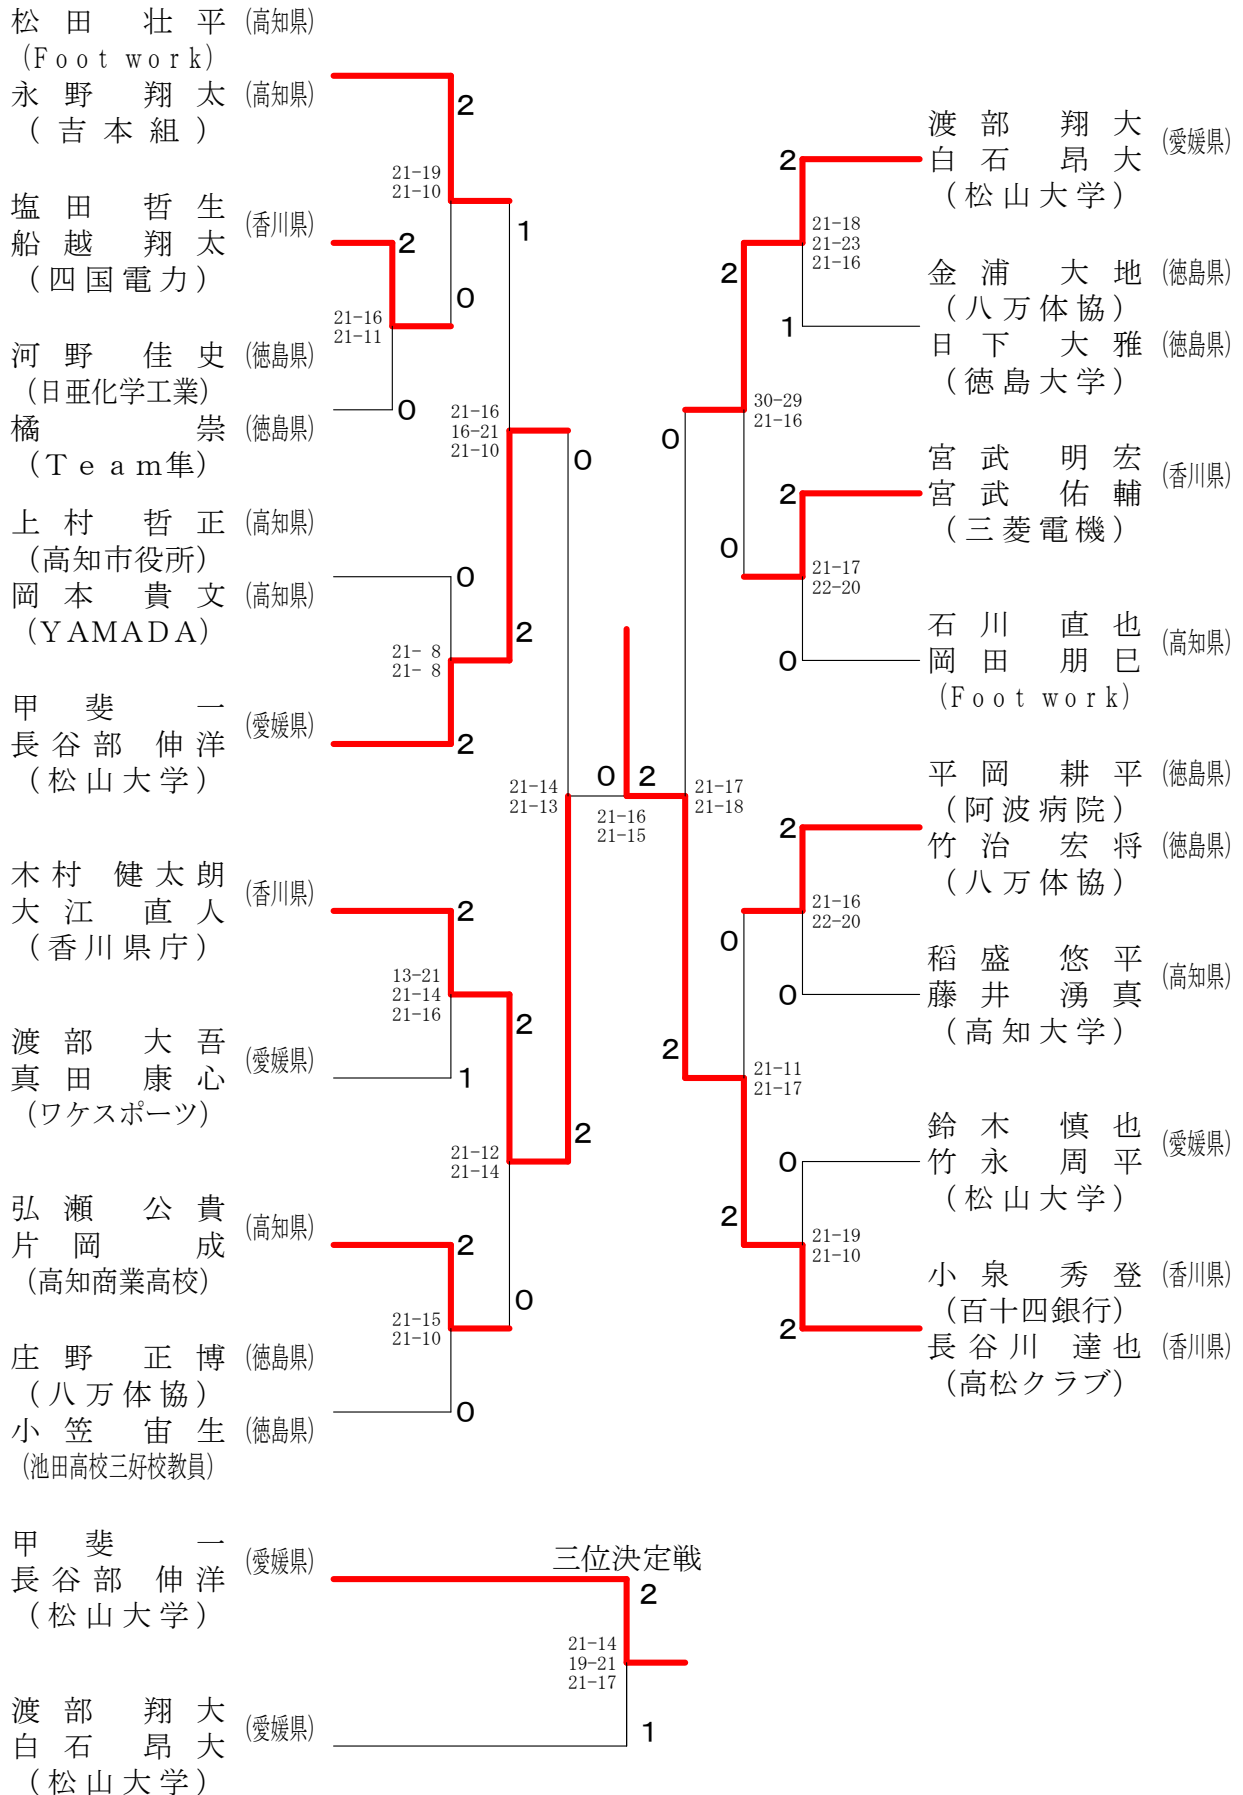

一般男子ダブルス

一般女子ダブルス

30歳男子ダブルス

30歳女子ダブルス	辰野真弓 中田美紗子	植田彩貴 井上恵	田尾広美 紺谷由理	勝敗	順位
辰野 真弓 (石井体協[愛媛県]) 中田 美紗子 (Teamルパン[愛媛県])	○	×	×	M 1-1 G 2-2 P 63-76	2
植田 彩貴 (加茂名体協[徳島県]) 井上 恵 (新野体協[徳島県])	×	○	×	M 0-2 G 0-4 P 63-85	3
田尾 広美 (丸亀クラブ[香川県]) 紺谷 由理 (丸亀クラブ[香川県])	○	○	○	M 2-0 G 4-0 P 84-49	1

40歳男子ダブルス

40歳女子ダブルス

45歳男子ダブルス

45歳女子ダブルス

50歳男子ダブルス

50歳女子ダブルス

55歳男子ダブルス

55歳女子ダブルス

60歳男子ダブルス

60歳女子ダブルス