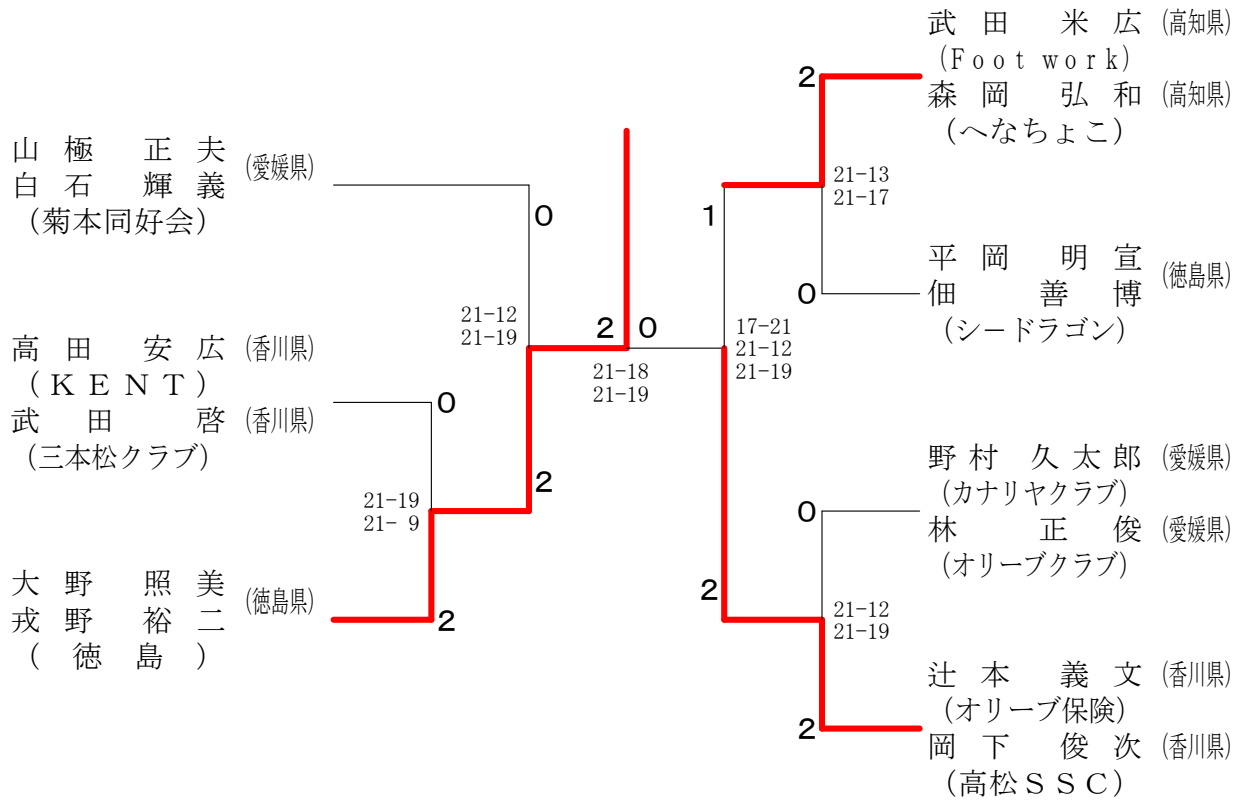

一般男子ダブルス

一般女子ダブルス

30歳男子ダブルス

30歳女子ダブルス	辰野真弓 中田美紗子	植田彩貴 井上恵	田尾広美 紺谷由理	勝敗	順位
辰野 真弓 (石井体協[愛媛県]) 中田 美紗子 (Teamルパン[愛媛県])	○	×	×	M 1-1 G 2-2 P 63-76	2
植田 彩貴 (加茂名体協[徳島県]) 井上 恵 (新野体協[徳島県])	×	○	×	M 0-2 G 0-4 P 63-85	3
田尾 広美 (丸亀クラブ[香川県]) 紺谷 由理 (丸亀クラブ[香川県])	○	○	○	M 2-0 G 4-0 P 84-49	1

40歳男子ダブルス

40歳女子ダブルス

45歳男子ダブルス

45歳女子ダブルス

50歳男子ダブルス

50歳女子ダブルス

55歳男子ダブルス

55歳女子ダブルス

60歳男子ダブルス

60歳女子ダブルス