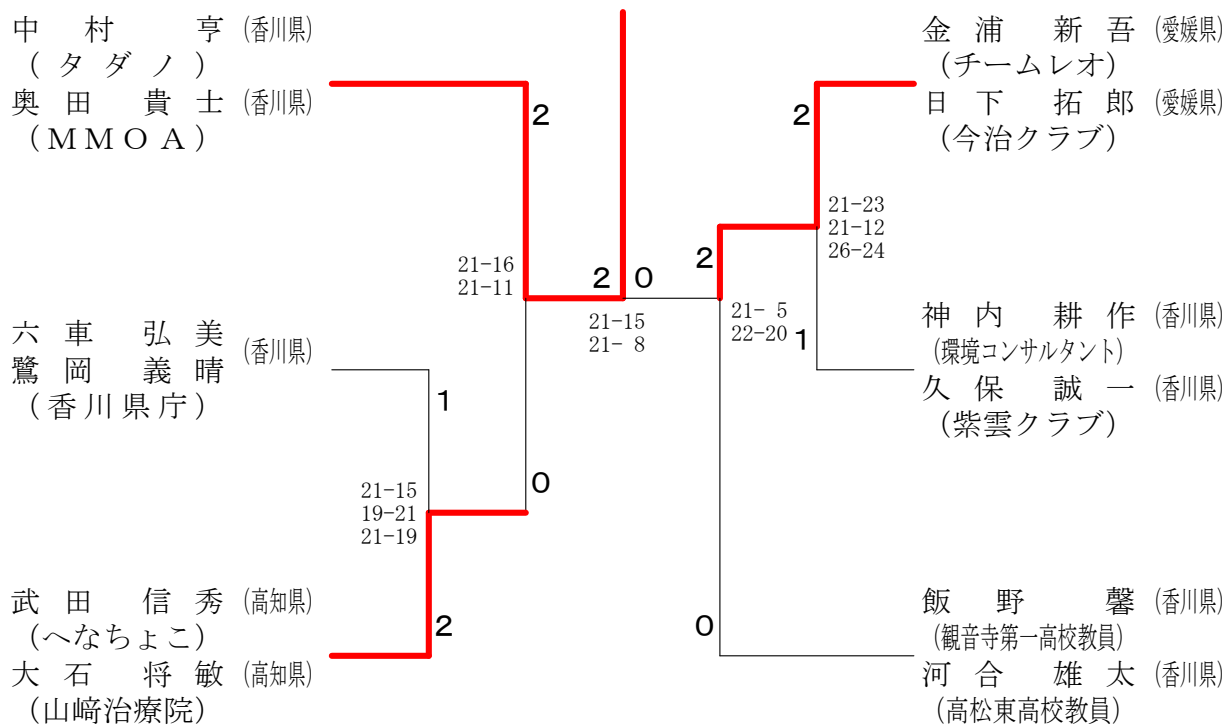

一般男子ダブルス

一般女子ダブルス

30歳男子ダブルス

30歳女子ダブルス	辰野真弓 中田美紗子	植田彩貴 井上恵	田尾広美 紺谷由理	勝敗	順位
辰野 真弓 (石井体協[愛媛県]) 中田 美紗子 (Teamルパン[愛媛県])	○	×	×	M 1-1 G 2-2 P 63-76	2
植田 彩貴 (加茂名体協[徳島県]) 井上 恵 (新野体協[徳島県])	×	○	×	M 0-2 G 0-4 P 63-85	3
田尾 広美 (丸亀クラブ[香川県]) 紺谷 由理 (丸亀クラブ[香川県])	○	○	○	M 2-0 G 4-0 P 84-49	1

40歳男子ダブルス

40歳女子ダブルス

45歳男子ダブルス

45歳女子ダブルス

50歳男子ダブルス

50歳女子ダブルス

55歳男子ダブルス

55歳女子ダブルス

60歳男子ダブルス

60歳女子ダブルス