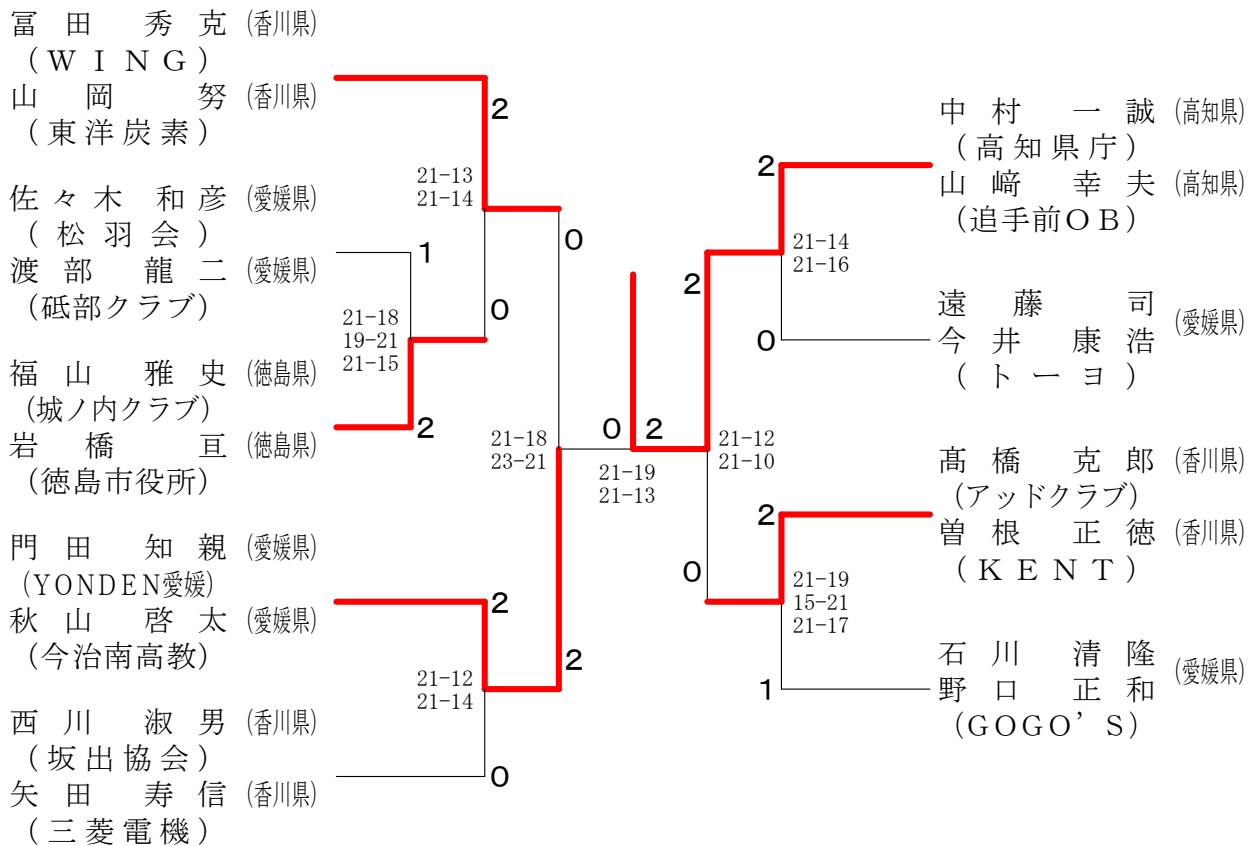

一般男子ダブルス

一般女子ダブルス

30歳男子ダブルス

30歳女子ダブルス	辰野真弓 中田美紗子	植田彩貴 井上恵	田尾広美 紺谷由理	勝敗	順位
辰野 真弓 (石井体協[愛媛県]) 中田 美紗子 (Teamルパン[愛媛県])	○	×	×	M 1-1 G 2-2 P 63-76	2
植田 彩貴 (加茂名体協[徳島県]) 井上 恵 (新野体協[徳島県])	×	○	×	M 0-2 G 0-4 P 63-85	3
田尾 広美 (丸亀クラブ[香川県]) 紺谷 由理 (丸亀クラブ[香川県])	○	○	○	M 2-0 G 4-0 P 84-49	1

40歳男子ダブルス

40歳女子ダブルス

45歳男子ダブルス

45歳女子ダブルス

50歳男子ダブルス

50歳女子ダブルス

55歳男子ダブルス

55歳女子ダブルス

60歳男子ダブルス

60歳女子ダブルス