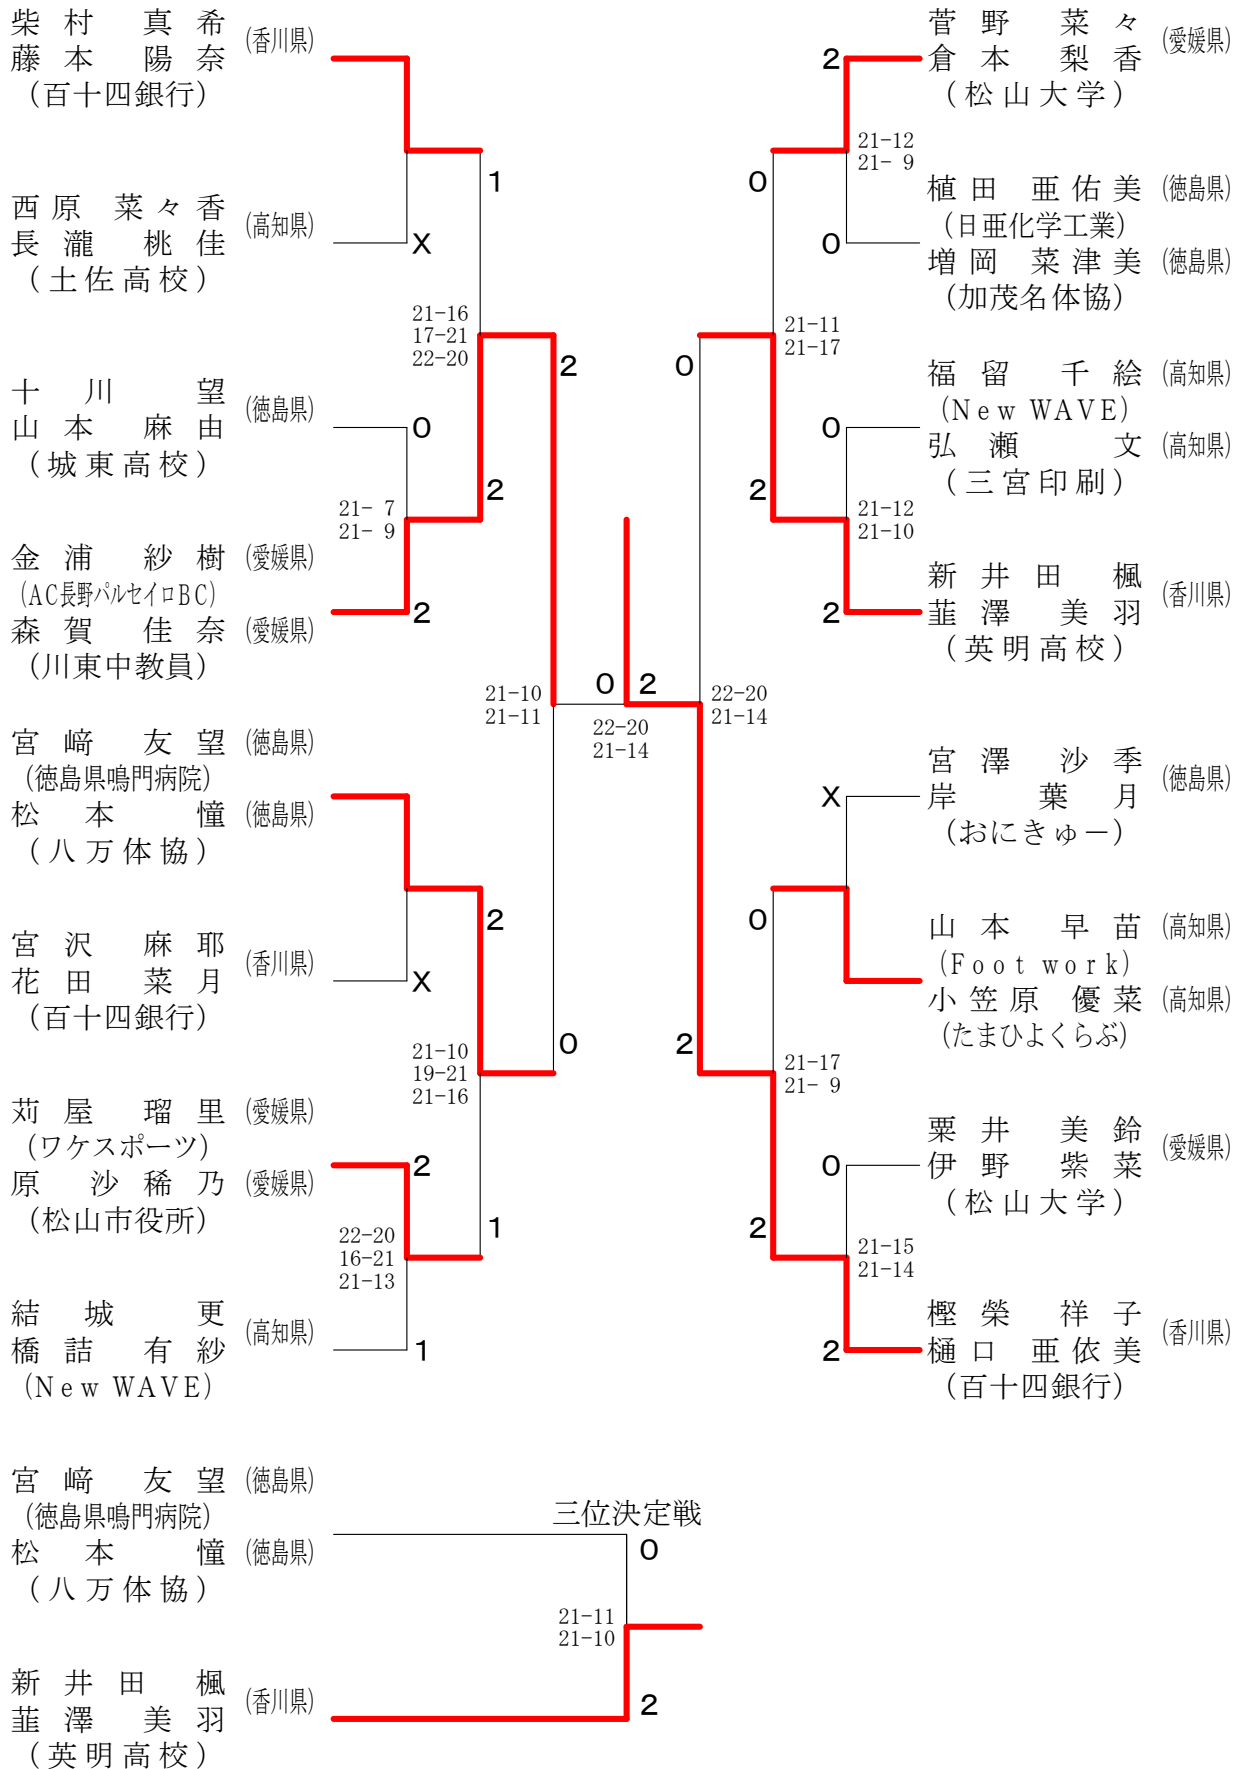

一般男子ダブルス

一般女子ダブルス

30歳男子ダブルス

30歳女子ダブルス	辰野真弓 中田美紗子	植田彩貴 井上恵	田尾広美 紺谷由理	勝敗	順位
辰野 真弓 (石井体協[愛媛県]) 中田 美紗子 (Teamルパン[愛媛県])	○	×	×	M 1-1 G 2-2 P 63-76	2
植田 彩貴 (加茂名体協[徳島県]) 井上 恵 (新野体協[徳島県])	×	○	×	M 0-2 G 0-4 P 63-85	3
田尾 広美 (丸亀クラブ[香川県]) 紺谷 由理 (丸亀クラブ[香川県])	○	○	○	M 2-0 G 4-0 P 84-49	1

40歳男子ダブルス

40歳女子ダブルス

45歳男子ダブルス

45歳女子ダブルス

50歳男子ダブルス

50歳女子ダブルス

55歳男子ダブルス

55歳女子ダブルス

60歳男子ダブルス

60歳女子ダブルス