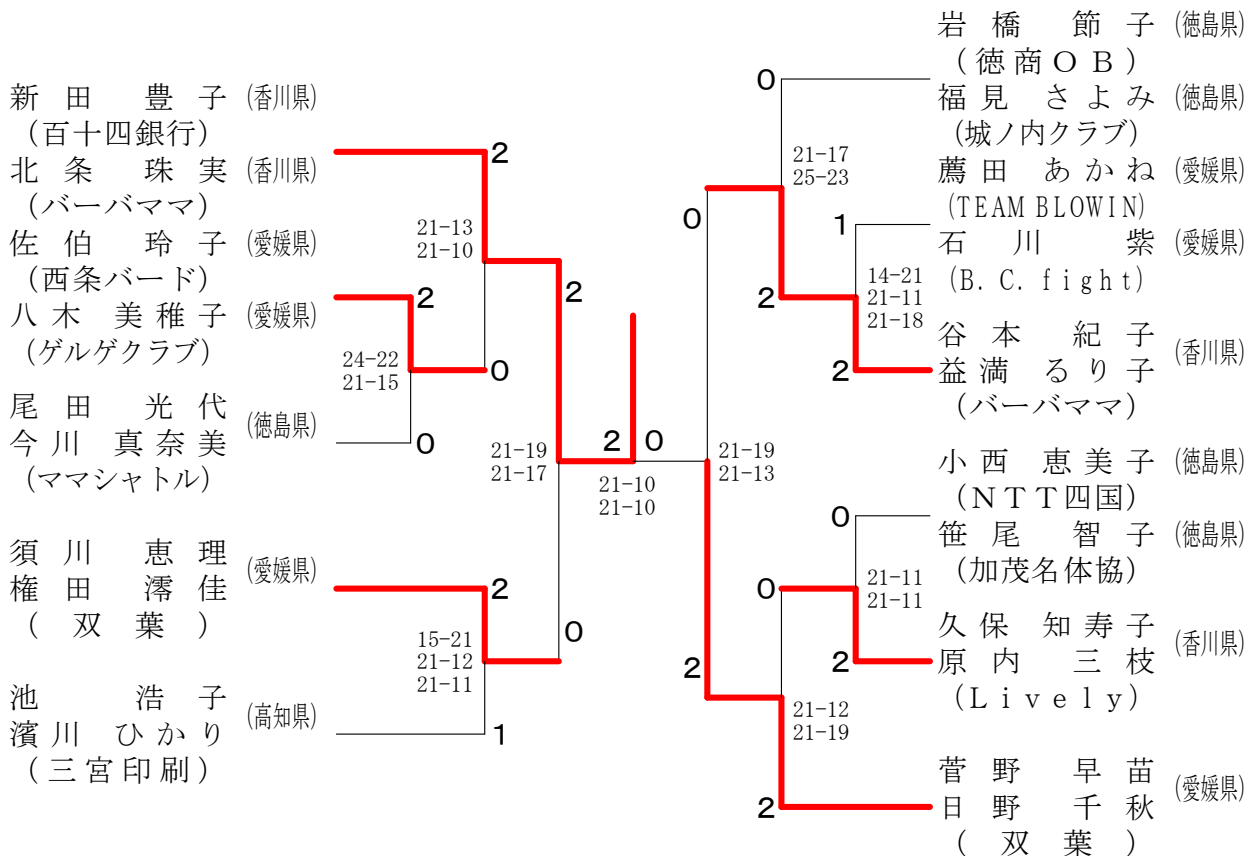

一般男子ダブルス

一般女子ダブルス

30歳男子ダブルス

30歳女子ダブルス	辰野真弓 中田美紗子	植田彩貴 井上恵	田尾広美 紺谷由理	勝敗	順位
辰野 真弓 (石井体協[愛媛県]) 中田 美紗子 (Teamルパン[愛媛県])	○	×	×	M 1-1 G 2-2 P 63-76	2
植田 彩貴 (加茂名体協[徳島県]) 井上 恵 (新野体協[徳島県])	×	○	×	M 0-2 G 0-4 P 63-85	3
田尾 広美 (丸亀クラブ[香川県]) 紺谷 由理 (丸亀クラブ[香川県])	○	○	○	M 2-0 G 4-0 P 84-49	1

40歳男子ダブルス

40歳女子ダブルス

45歳男子ダブルス

45歳女子ダブルス

50歳男子ダブルス

50歳女子ダブルス

55歳男子ダブルス

55歳女子ダブルス

60歳男子ダブルス

60歳女子ダブルス