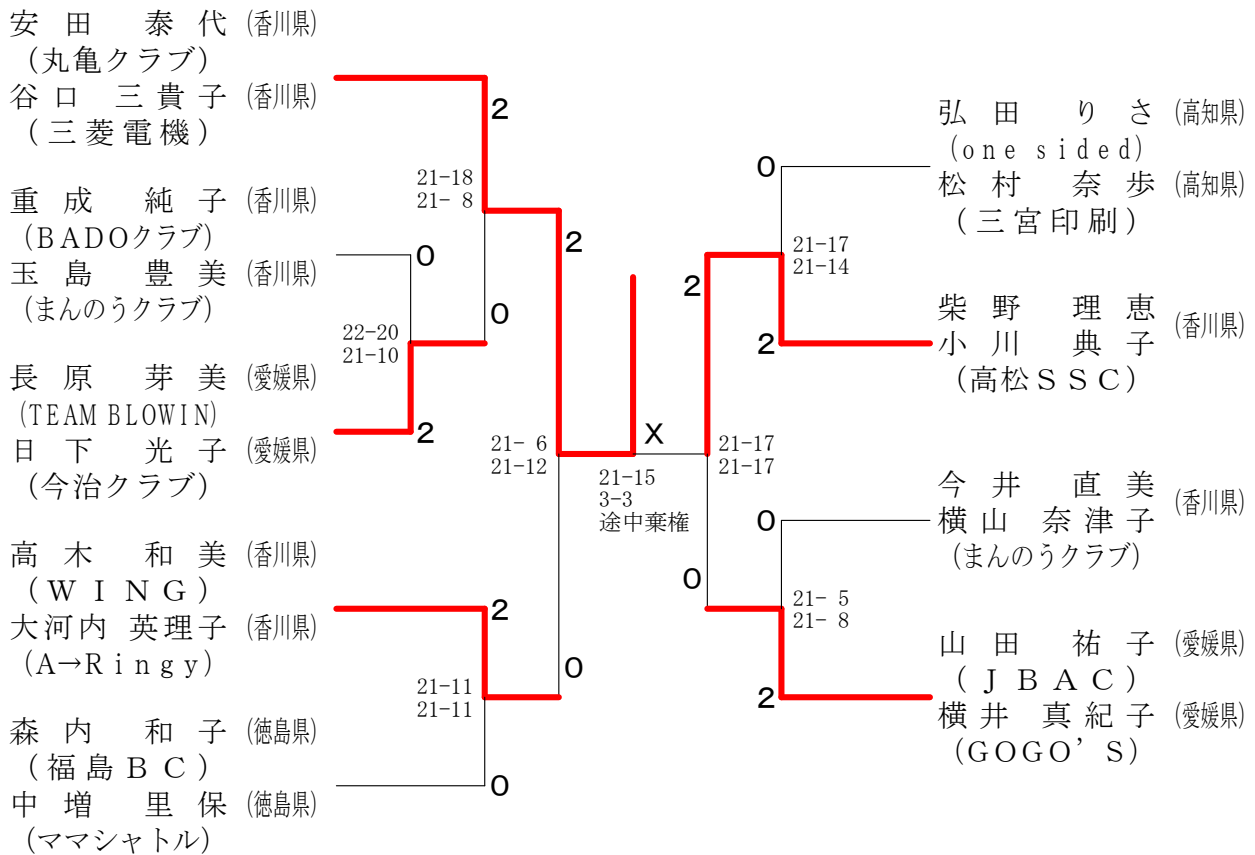

一般男子ダブルス

一般女子ダブルス

30歳男子ダブルス

30歳女子ダブルス	辰野真弓 中田美紗子	植田彩貴 井上恵	田尾広美 紺谷由理	勝敗	順位
辰野 真弓 (石井体協[愛媛県]) 中田 美紗子 (Teamルパン[愛媛県])	○	×	×	M 1-1 G 2-2 P 63-76	2
植田 彩貴 (加茂名体協[徳島県]) 井上 恵 (新野体協[徳島県])	×	○	×	M 0-2 G 0-4 P 63-85	3
田尾 広美 (丸亀クラブ[香川県]) 紺谷 由理 (丸亀クラブ[香川県])	○	○	○	M 2-0 G 4-0 P 84-49	1

40歳男子ダブルス

40歳女子ダブルス

45歳男子ダブルス

45歳女子ダブルス

50歳男子ダブルス

50歳女子ダブルス

55歳男子ダブルス

55歳女子ダブルス

60歳男子ダブルス

60歳女子ダブルス