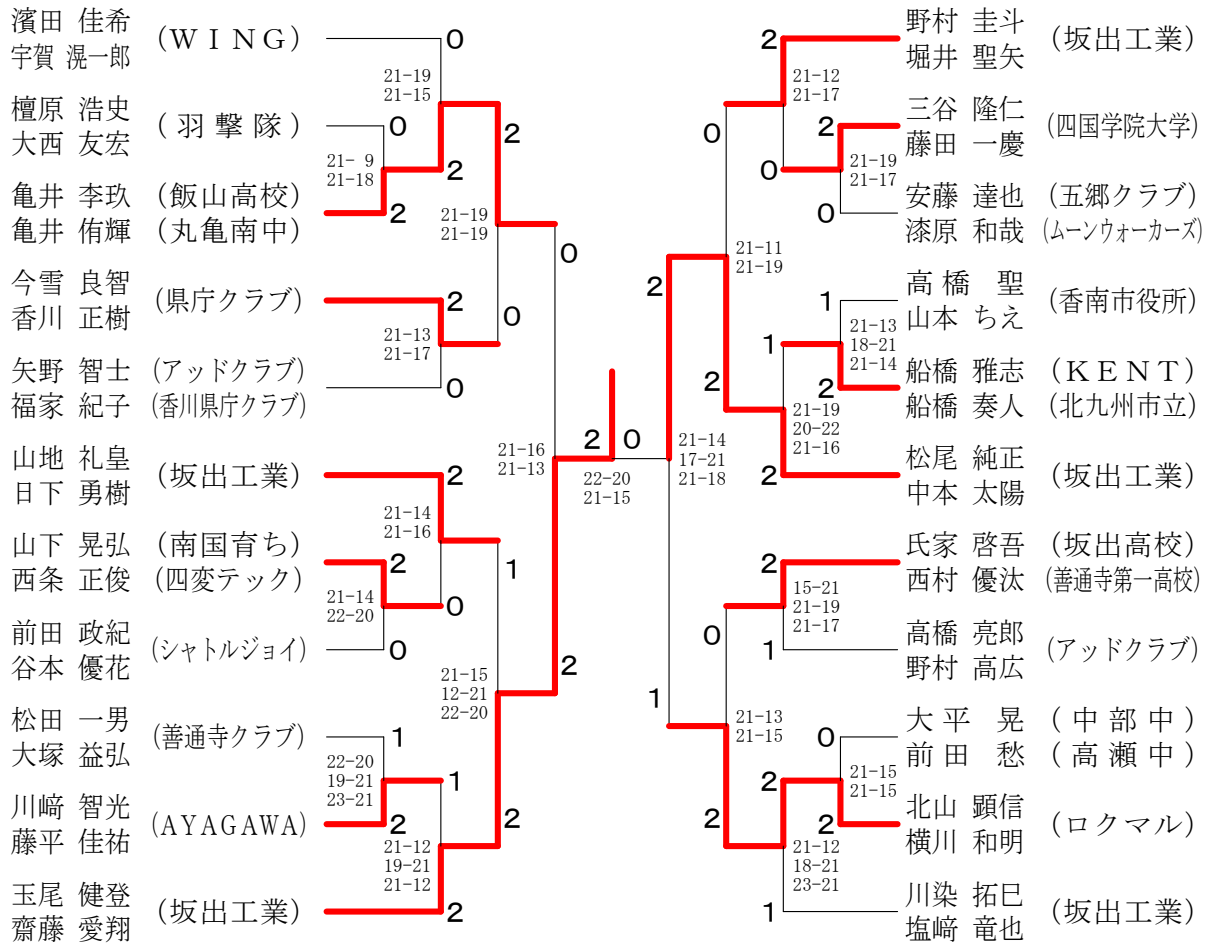

男子ダブルス4部 決勝トーナメント

女子ダブルス2部	田 尾 中 村 大 平 山 野 磯 村 勝 敗	紺 谷 大 川 大 谷 口 篠 原 三 宅	順位			
田尾 広美 (丸亀クラブ) 紺谷 由理	○ 21-14 21-17	○ 21-18 21-11	×	○ 21-4 21-13	M 3-1 G 7-2 P 183-137	2
中村 詩織 (四国電力) 大川 沙季	×	○ 21-15 21-18	×	○ 21-9 14-21 21-18	M 2-2 G 4-5 P 159-165	3
大平 由里子 (丸亀クラブ) 谷口 三貴子	×	×	×	○ 21-13 21-11	M 1-3 G 2-6 P 141-150	4
山野 遥加 (レイト・ライザー) 篠原 春香	○ 21-17 18-21 21-19	○ 21-17 21-13	○ 21-18 21-19	○ 21-15 21-18	M 4-0 G 8-1 P 186-157	1
磯村 知奈美 (BADOクラブ) 三宅 恵美 (LIVELY)	×	×	×	×	M 0-4 G 1-8 P 122-182	5