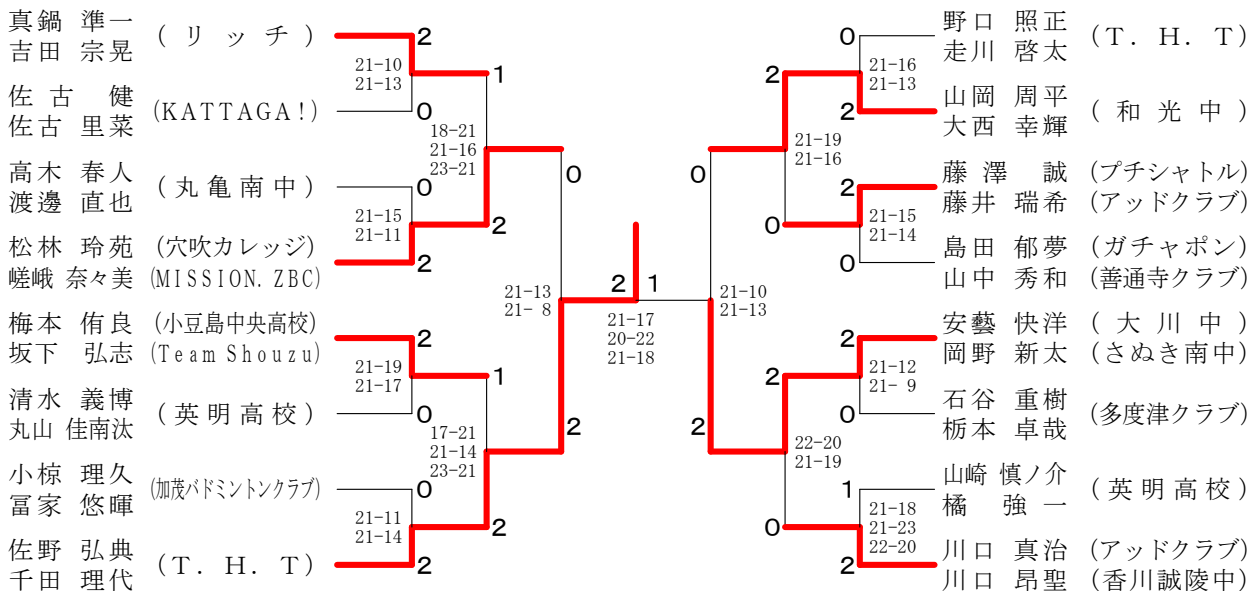

男子ダブルス5部 Cブロック	野口 清 中野 走川 丸山 中平	勝敗	順位
野口 照正 (T. H. T) 走川 啓太	○ 21-18 21-7	○ 21-16 21-17	M 2-0 G 4-0 P 84-58
清水 義博 (英明高校) 丸山 佳南汰	× 18-21 7-21	○ 21-11 21-16	M 1-1 G 2-2 P 67-69
中野 瑠也 (丸亀南中) 中平 翔己	× 16-21 17-21	× 11-21 16-21	M 0-2 G 0-4 P 60-84

男子ダブルス5部 Dブロック	佐野 松尾 山岡 千田 松尾 大西	勝敗	順位
佐野 弘典 (T. H. T) 千田 理代	○ 21-15 21-5	○ 21-18 21-15	M 2-0 G 4-0 P 84-53
松尾 英昌 (加茂バドミントンクラブ) 松尾 史穂	× 15-21 5-21	× 19-21 14-21	M 0-2 G 0-4 P 53-84
山岡 周平 (和光中) 大西 幸輝	× 18-21 15-21	○ 21-19 21-14	M 1-1 G 2-2 P 75-75

男子ダブルス5部 Eブロック	藤澤 梅本 安達 藤井 坂下 前川	勝敗	順位
藤澤 誠 (プチャトル) 藤井 瑞希 (アッドクラブ)	× 20-22 21-17 14-21	○ 21-9 21-9	M 1-1 G 3-2 P 97-78
梅本 侑良 (小豆島中央高校) 坂下 弘志 (Team Shouzu)	○ 22-20 17-21 21-14	○ 21-10 21-8	M 2-0 G 4-1 P 102-73
安達 悠斗 (高瀬中) 前川 暖太	× 9-21 9-21	× 10-21 8-21	M 0-2 G 0-4 P 36-84

男子ダブルス5部 Fブロック	佐古 島田 平尾 佐古 山中 関	勝敗	順位
佐古 健 (KATTAGA!) 佐古 里菜	× 11-21 16-21	○ 21-12 21-16	M 1-1 G 2-2 P 69-70
島田 郁夢 (ガチャボン) 山中 秀和 (善通寺クラブ)	○ 21-11 21-16	○ 21-5 21-9	M 2-0 G 4-0 P 84-41
平尾 百智 (高瀬中) 関 凌雅	× 12-21 16-21	× 5-21 9-21	M 0-2 G 0-4 P 42-84

男子ダブルス5部 Gブロック	原田 安藝 小椋 吉元 岡野 富家	勝敗	順位
原田 隆文 (ネコ. com) 吉元 靖博	× 18-21 13-21	× 21-14 15-21 15-21	M 0-2 G 1-4 P 82-98
安藝 快洋 (大川中) 岡野 新太 (さぬき南中)	○ 21-18 21-13	○ 25-23 21-11	M 2-0 G 4-0 P 88-65
小椋 理久 (加茂バドミントンクラブ) 富家 悠暉	○ 14-21 21-15	× 23-25 11-21	M 1-1 G 2-3 P 90-97

男子ダブルス5部 Hブロック	松林 山崎 浅野 嵯峨 峨 橋 香川	勝敗	順位
松林 玲苑 (穴吹カレッジ) 嵯峨 奈々美 (MISSION. ZBC)	○ 23-25 21-10 21-16	○ 21-9 21-8	M 2-0 G 4-1 P 107-68
山崎 慎ノ介 (英明高校) 橋 強一 (英明高校)	× 25-23 10-21 16-21	○ 21-6 21-8	M 1-1 G 3-2 P 93-79
浅野 愛斗 (加茂バドミントンクラブ) 香川 真紘	× 9-21 8-21	× 6-21 8-21	M 0-2 G 0-4 P 31-84

男子ダブルス5部 決勝トーナメント