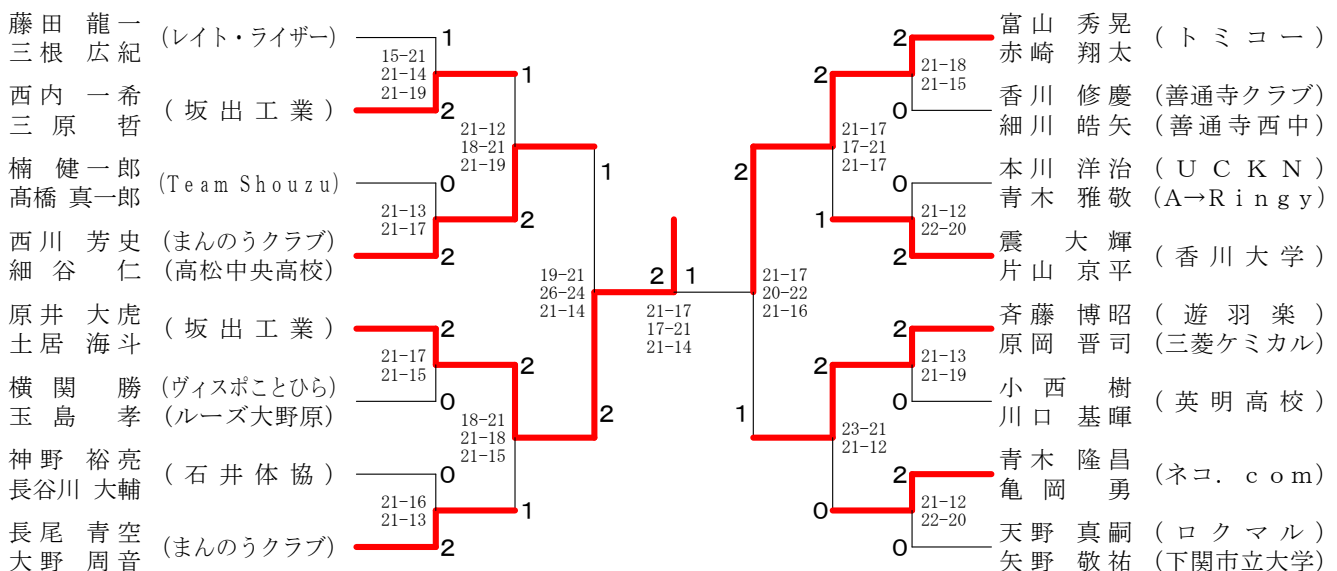

第26回善通寺市協会杯バドミントン大会

平成30年8月19日 善通寺市民体育館

男子ダブルス3部 A ブロック	藤田 三根	小西 川口	田中 松浦	勝敗	順位
藤田 龍一 (レイト・ライザー) 三根 広紀	○	○	○	M 2-0 G 4-1 P 95-80	1
小西 樹 (英明高校) 川口 基暉	×	○	○	M 1-1 G 2-3 P 86-93	2
田中 宏樹 (アッドクラブ) 松浦 亮 (羽撃隊)	×	×	○	M 0-2 G 2-4 P 104-112	3

男子ダブルス3部 B ブロック	天野 矢野	松井 櫻田	楠 高橋	勝敗	順位
天野 真嗣 (ロクマル) 矢野 敬祐 (下関市立大学)	○	○	○	M 2-0 G 4-1 P 96-76	1
松井 大知 (ガチャボン) 櫻田 翔偉	×	○	×	M 0-2 G 0-4 P 60-84	3
楠 健一郎 (Team Shouzu) 高橋 真一郎	×	○	○	M 1-1 G 3-2 P 92-88	2

男子ダブルス3部 C ブロック	横関 玉島	日下 有吉	富山 赤崎	勝敗	順位
横関 勝 (ヴィスポことひら) 玉島 孝 (ルーズ大野原)	○	○	×	M 1-1 G 2-2 P 78-70	2
日下 恭介 (英明高校) 有吉 昭貴	×	○	×	M 0-2 G 0-4 P 53-84	3
富山 秀晃 (トミコー) 赤崎 翔太	○	○	○	M 2-0 G 4-0 P 85-62	1

男子ダブルス3部 D ブロック	長尾 大野	森本 谷川	香川 細川	勝敗	順位
長尾 青空 (まんのうクラブ) 大野 周音	○	○	○	M 2-0 G 4-0 P 84-34	1
森本 慶嗣 (ガチャボン) 谷川 隼大	×	○	×	M 0-2 G 1-4 P 67-103	3
香川 修慶 (善通寺クラブ) 細川 皓矢 (善通寺西中)	×	○	○	M 1-1 G 2-3 P 81-95	2

男子ダブルス3部 E ブロック	岩部 松本	原井 土居	本川 青木	勝敗	順位
岩部 悠利 (四国学院大学) 松本 哲	×	×	×	M 0-2 G 0-4 P 59-84	3
原井 大虎 (坂出工業) 土居 海斗	○	○	○	M 2-0 G 4-0 P 84-45	1
本川 洋治 (UCKN) 青木 雅敬 (A→Ringy)	○	×	○	M 1-1 G 2-2 P 62-76	2

男子ダブルス3部 F ブロック	震 片山	西内 三原	早嶋 石川	勝敗	順位
震 大輝 (香川大学) 片山 京平	○	○	○	M 2-0 G 4-1 P 100-91	1
西内 一希 (坂出工業) 三原 哲	×	○	○	M 1-1 G 2-2 P 78-72	2
早嶋 雄太 (LIVELY) 石川 巧	×	×	○	M 0-2 G 1-4 P 85-100	3

男子ダブルス3部 G ブロック	斉藤 原岡	古賀 来肥住	神野 長谷川	勝敗	順位
斉藤 博昭 (遊羽楽) 原岡 晋司 (三菱ケミカル)	○	○	○	M 2-0 G 4-0 P 84-58	1
古賀 耀馬 (坂出工業) 来肥住 修渡	×	○	×	M 0-2 G 0-4 P 46-84	3
神野 裕亮 (石井体協) 長谷川 大輔	×	○	○	M 1-1 G 2-2 P 69-57	2

男子ダブルス3部 H ブロック	西川 細谷	大久保 藤田	青木 亀岡	勝敗	順位
西川 芳史 (まんのうクラブ) 細谷 仁 (高松中央高校)	○	○	○	M 2-0 G 4-0 P 84-62	1
大久保 祥平 (ガチャボン) 藤田 智也	×	○	×	M 0-2 G 0-4 P 54-84	3
青木 隆昌 (ネコ. com) 亀岡 勇	×	○	○	M 1-1 G 2-2 P 75-67	2

男子ダブルス3部 決勝トーナメント