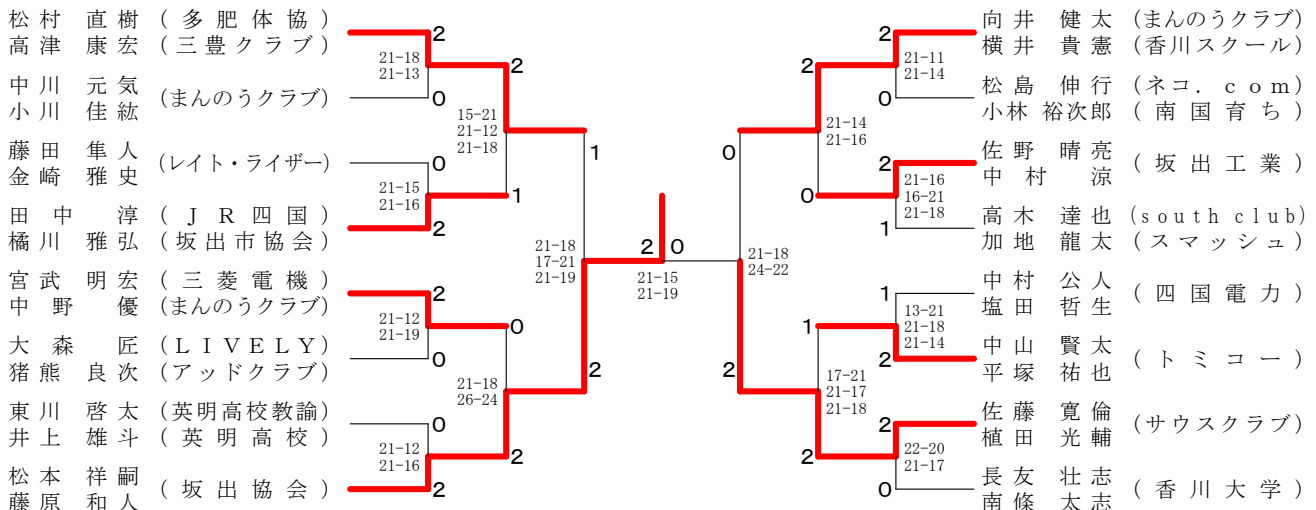

男子ダブルス2部 Cブロック	向井健太 横井貴憲	新延中 村	大森猪 熊	勝敗	順位
向井健太 (まんのうクラブ) 横井貴憲 (香川スクール)	○	21-8 21-14	○	M 2-0 G 4-0 P 84-49	1
新延拓斗 (坂出工業) 中村剛	×	8-21 14-21	×	M 0-2 G 0-4 P 59-84	3
大森匠 (LIVELY) 猪熊良次 (アッドクラブ)	×	○	21-19 21-18	M 1-1 G 2-2 P 69-79	2

男子ダブルス2部 Dブロック	大森友弥 鶴身和也	松本祥嗣 藤原和人	松島伸行 小林裕次郎	勝敗	順位
大森友弥 (アッドクラブ) 鶴身和也 (三本松クラブ)	×	15-21 11-21	×	M 0-2 G 0-4 P 63-84	3
松本祥嗣 (坂出協会) 藤原和人	○	21-15 21-11	○	M 2-0 G 4-1 P 104-79	1
松島伸行 (ネコ.com) 小林裕次郎 (南国育ち)	○	21-18 21-19	×	M 1-1 G 3-2 P 95-99	2

男子ダブルス2部 Eブロック	宮武明宏 中野優	佐野晴亮 中村涼	松岡俊 佃勇人	勝敗	順位
宮武明宏 (三菱電機) 中野優 (まんのうクラブ)	○	21-19 21-10	○	M 2-0 G 4-0 P 85-60	1
佐野晴亮 (坂出工業) 中村涼	×	19-21 10-21	○	M 1-1 G 2-3 P 91-88	2
松岡俊 (アッドクラブ) 佃勇人 (プレイヤーズ)	×	×	11-21 22-20 13-21	M 0-2 G 1-4 P 77-105	3

男子ダブルス2部 Fブロック	中川元気 小川佳紘	石川雅基 川北敦	高木達也 加地龍太	勝敗	順位
中川元気 (まんのうクラブ) 小川佳紘	○	21-9 21-16	×	M 1-1 G 2-2 P 75-67	2
石川雅基 (ガチャポン) 川北敦	×	9-21 16-21	○	M 1-1 G 2-3 P 87-93	3
高木達也 (south club) 加地龍太 (スマッシュ)	○	21-19 21-14	×	M 1-1 G 3-2 P 93-95	1

男子ダブルス2部 Gブロック	中村公人 塩田哲生	東川啓太 井上雄斗	立石裕貴 松田将吾	勝敗	順位
中村公人 (四国電力) 塩田哲生	○	22-20 21-13	○	M 2-0 G 4-0 P 85-56	1
東川啓太 (英明高校教諭) 井上雄斗 (英明高校)	×	20-22 13-21	○	M 1-1 G 2-2 P 75-70	2
立石裕貴 (香川県庁) 松田将吾 (善通寺クラブ)	×	×	13-21 10-21	M 0-2 G 0-4 P 50-84	3

男子ダブルス2部 Hブロック	田中淳 橘川雅弘	楠原悠生 植松輝	佐藤寛倫 権田光輔	勝敗	順位
田中淳 (JR四国) 橘川雅弘 (坂出市協会)	○	21-15 21-13	○	M 2-0 G 4-1 P 100-82	1
楠原悠生 (英明高校) 植松輝	×	15-21 13-21	×	M 0-2 G 0-4 P 51-84	3
佐藤寛倫 (サウスクラブ) 権田光輔	×	○	21-15 20-22 13-21	M 1-1 G 3-2 P 96-81	2

男子ダブルス2部 決勝トーナメント