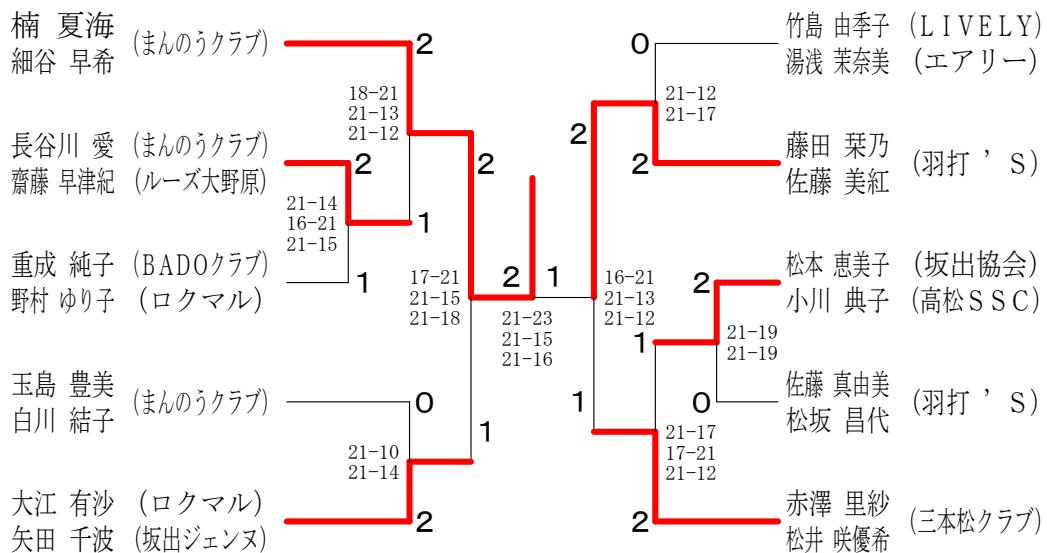

第26回善通寺市協会杯バドミントン大会

平成30年8月19日 善通寺市民体育館

女子ダブルス3部 Aブロック	楠 夏海 細谷 早希 (まんのうクラブ)	藤 佐 田 藤 (羽打'S)	宮 本 宮 本 (カプリコmini)	竹 内 逢 坂 (AYAGAWA)	勝 敗	順 位
	○ 21-14 21-11	○ 21-18 21-13	○ 21-15 21-12	M 3-0 G 6-0 P 126-83	1	
	×	○ 21-14 22-20	○ 16-21 21-12 21-19	M 2-1 G 4-3 P 126-128	2	
	×	×	○ 21-19 21-15	M 1-2 G 2-4 P 107-119	3	
	×	×	×	M 0-3 G 1-6 P 113-142	4	

女子ダブルス3部 Bブロック	赤 澤 澤 井 (三本松クラブ)	長谷川 齋 藤 (まんのうクラブ)	田 中 山 野 (ルーズ大野原)	勝 敗	順 位
	○ 13-21 21-13 22-20	○ 21-12 21-6	M 2-0 G 4-1 P 98-72	1	
	×	○ 21-13 13-21 20-22	○ 21-14 21-14	M 1-1 G 3-2 P 96-84	2
	×	×	M 0-2 G 0-4 P 46-84	3	

女子ダブルス3部 Cブロック	田 中 武 田 (三本松クラブ)	玉 島 白 川 (まんのうクラブ)	竹 島 湯 浅 (LIVELY)	勝 敗	順 位
	○ 21-16 20-22 21-18	×	M 1-1 G 2-3 P 98-98	3	
	×	○ 16-21 22-20 18-21	○ 16-21 21-14 21-14	M 1-1 G 3-3 P 114-111	2
	○ 21-19 21-17	×	M 1-1 G 3-2 P 91-94	1	

女子ダブルス3部 Dブロック	大 江 矢 田 (ロクマル)	今 井 牛 田 (まんのうクラブ)	佐 藤 藤 坂 (羽打'S)	勝 敗	順 位
	○ 21-15 21-10	○ 24-22 21-9	M 2-0 G 4-0 P 87-56	1	
	×	×	M 0-2 G 0-4 P 45-84	3	
	×	○ 22-24 9-21	○ 21-10 21-10	M 1-1 G 2-2 P 73-65	2

女子ダブルス3部 Eブロック	重 成 野 村 (BADOクラブ)	松 本 小 川 (坂出協会)	島 美 藤 美 (高松SSC)	勝 敗	順 位
	○ 21-15 15-21 21-18	○ 22-20 21-13	M 2-0 G 4-1 P 100-87	1	
	×	○ 21-16 21-17	M 1-1 G 3-2 P 96-90	2	
	×	×	M 0-2 G 0-4 P 66-85	3	

女子ダブルス3部 決勝トーナメント