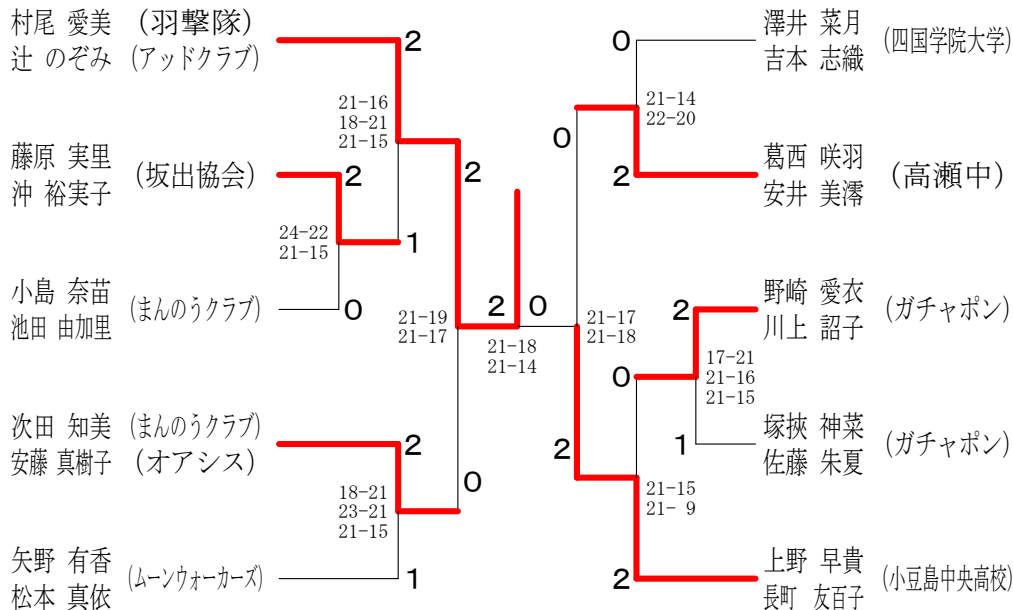

第26回善通寺市協会杯バドミントン大会

平成30年8月19日 善通寺市民体育館

女子ダブルス4部 Aブロック	松井 乙羽 木村 優希 (三本松高校)	村尾 辻 のぞみ (アッドクラブ)	葛西 咲羽 安井 美濤 (高瀬中)	藤原 実里 沖 裕実子 (坂出協会)	田上 勝敗	順位
	○	×	×	○	M 1-2 G 2-4 P 103-124	3
	○	○	○	○	M 3-0 G 6-0 P 126-87	1
	○	×	○	○	M 2-1 G 4-2 P 112-102	2
	×	×	×	○	M 0-3 G 0-6 P 100-128	4

女子ダブルス4部 Bブロック	上野 早貴 長町 友百子 (小豆島中央高校)	藤原 実里 沖 裕実子 (坂出協会)	白川 美穂子 岡田 知絵美 (まんのうクラブ)	塩田 彩乃 藤田 茉央 (高瀬中)	田勝敗	順位
	○	×	×	○	M 3-0 G 6-0 P 84-48	1
	×	×	×	○	M 2-1 G 4-3 P 88-92	2
	×	×	×	×	M 0-3 G 0-6 P 0-0	4
	×	×	○	○	M 1-2 G 3-4 P 67-99	3

女子ダブルス4部 Cブロック	須藤 菜月 住谷 唯織 (ガチャボン)	次田 知美 安藤 真樹子 (オアシス)	澤井 菜月 吉本 志織 (四国学院大学)	井本 勝敗	順位
	×	×	○	M 0-2 G 2-4 P 97-119	3
	○	×	○	M 1-1 G 2-3 P 90-87	2
	○	○	○	M 2-0 G 4-1 P 105-86	1

女子ダブルス4部 Dブロック	塚挟 神菜 佐藤 朱夏 (ガチャボン)	富澤 幸子 松本 智美 (坂出ジェニス)	矢野 有香 松本 真依 (ムーンウォーカーズ)	野本 勝敗	順位
	○	×	×	M 1-1 G 2-3 P 87-101	2
	×	×	○	M 0-2 G 1-4 P 85-98	3
	○	○	○	M 2-0 G 4-0 P 84-57	1

女子ダブルス4部 Eブロック	野崎 愛衣 川上 詔子 (ガチャボン)	小島 奈苗 池田 由加里 (まんのうクラブ)	高橋 登子 石井 美紀 (ムーンウォーカーズ)	橋井 勝敗	順位
	×	○	○	M 1-1 G 3-3 P 110-115	2
	○	○	○	M 2-0 G 4-1 P 106-87	1
	×	×	○	M 0-2 G 1-4 P 88-102	3

女子ダブルス4部 決勝トーナメント