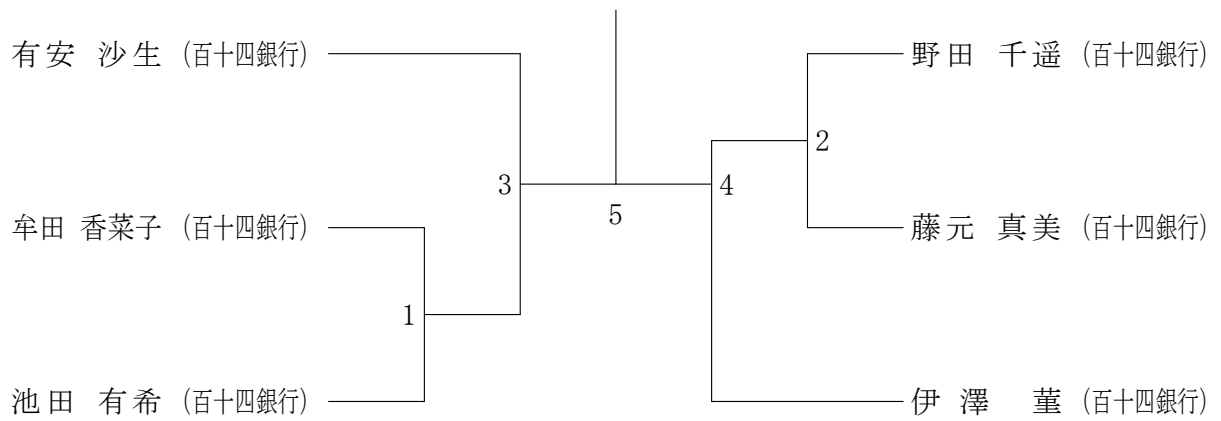

一般女子単

45歳以上女子単

谷口 三貴子 (三菱電機)

55歳以上女子単

竹林 佐代子 (丸亀クラブ)