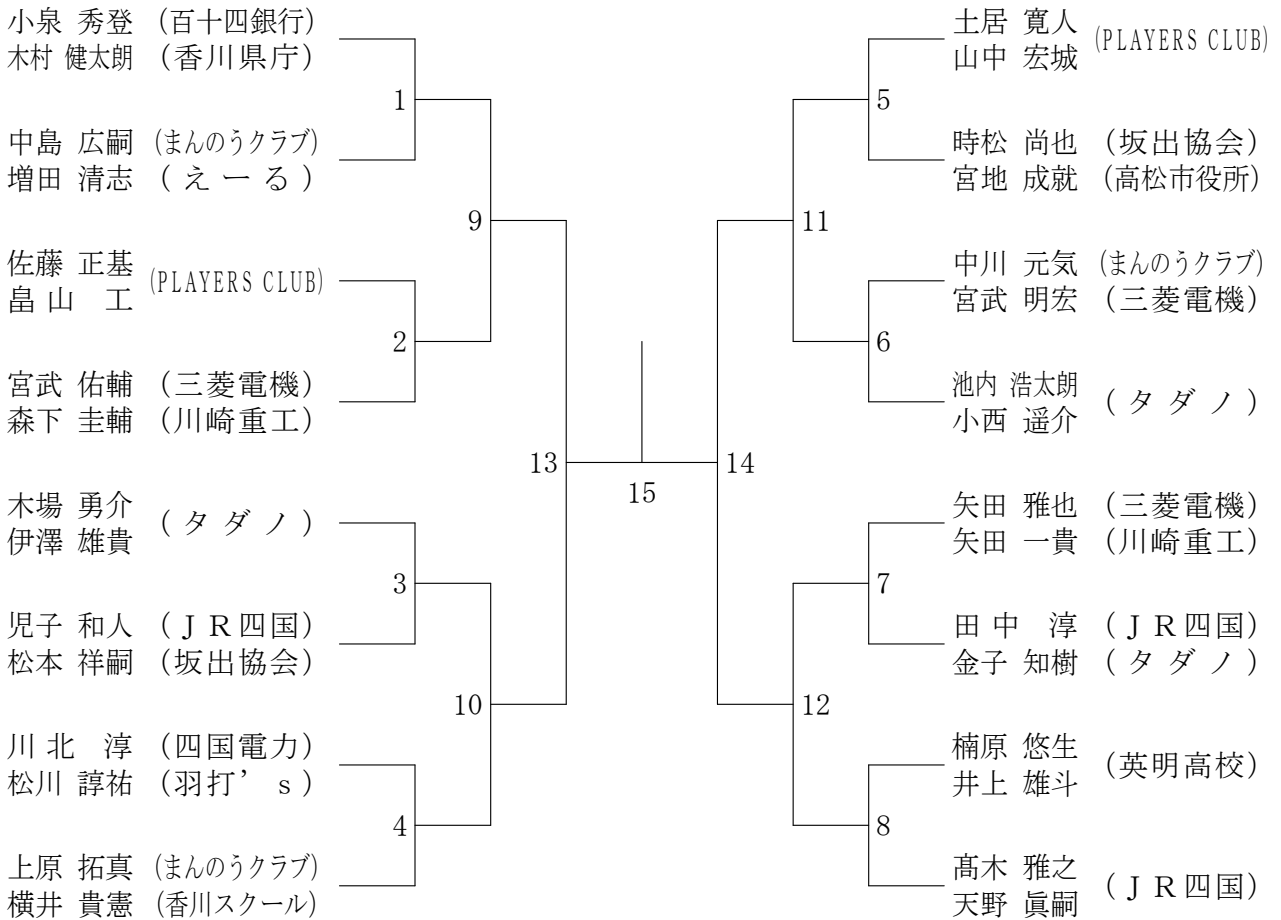

一般男子複

30歳以上男子複

35歳以上男子複

40歳以上男子複

45歳以上男子複

50歳以上男子複

55歳以上男子複

60歳以上男子複

一般女子複

40歳以上女子複

45歳以上女子複

50歳以上女子複

55歳以上女子複

30歳以上女子複

山本 美穂 (まんのうクラブ)
牛田 由美子 (まんのうクラブ)

35歳以上女子複

星賀 史子 (WING)
齋藤 早津紀 (ルーズ大野原)

一般男子単

30歳以上男子単

35歳以上男子単

40歳以上男子単

45歳以上男子単

50歳以上男子単

55歳以上男子単