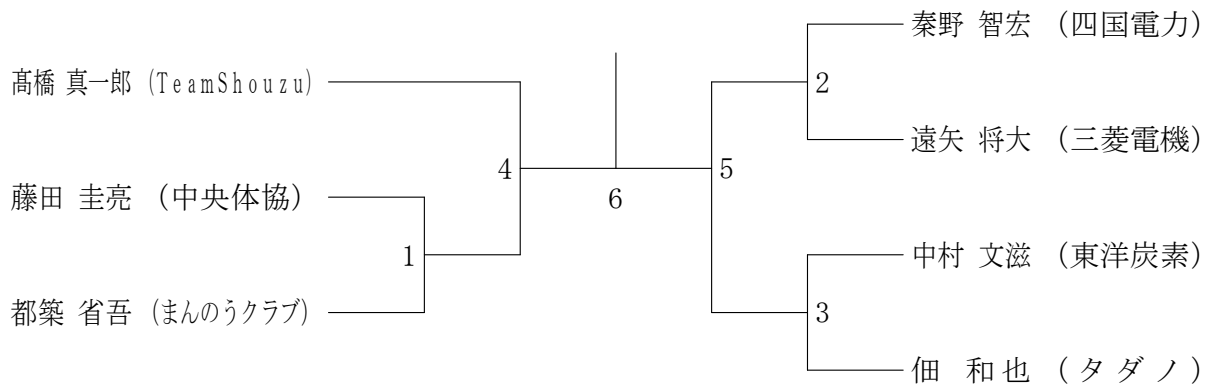

星賀 史子 (WING)
齋藤 早津紀 (ルーズ大野原)

一般男子単

30歳以上男子単

35歳以上男子単

40歳以上男子単

45歳以上男子単

50歳以上男子単

55歳以上男子単