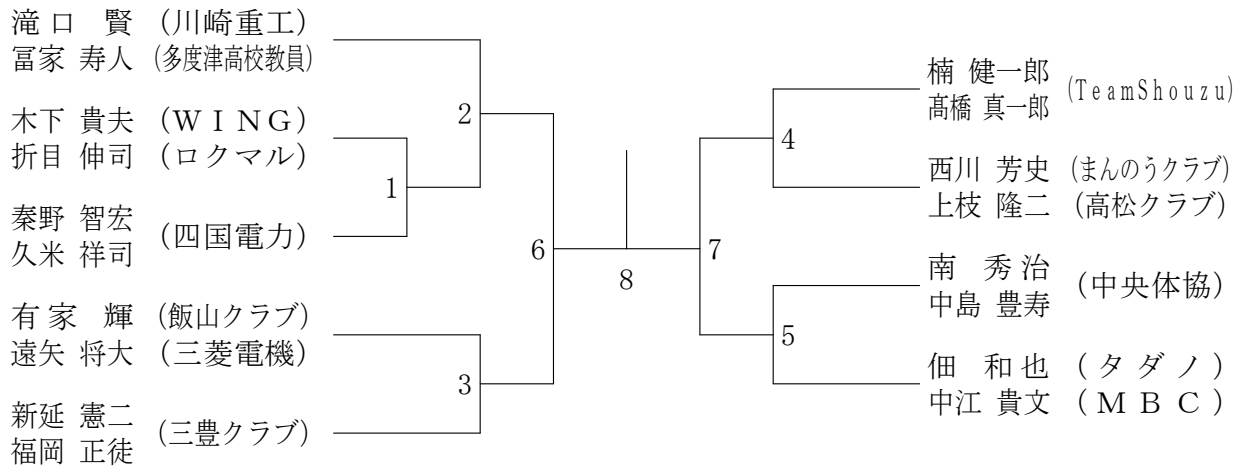

一般男子複

30歳以上男子複

35歳以上男子複

40歳以上男子複

45歳以上男子複

50歳以上男子複

55歳以上男子複

60歳以上男子複

一般女子複

40歳以上女子複

45歳以上女子複

50歳以上女子複

55歳以上女子複

30歳以上女子複

山本 美穂 (まんのうクラブ)
牛田 由美子 (まんのうクラブ)

35歳以上女子複