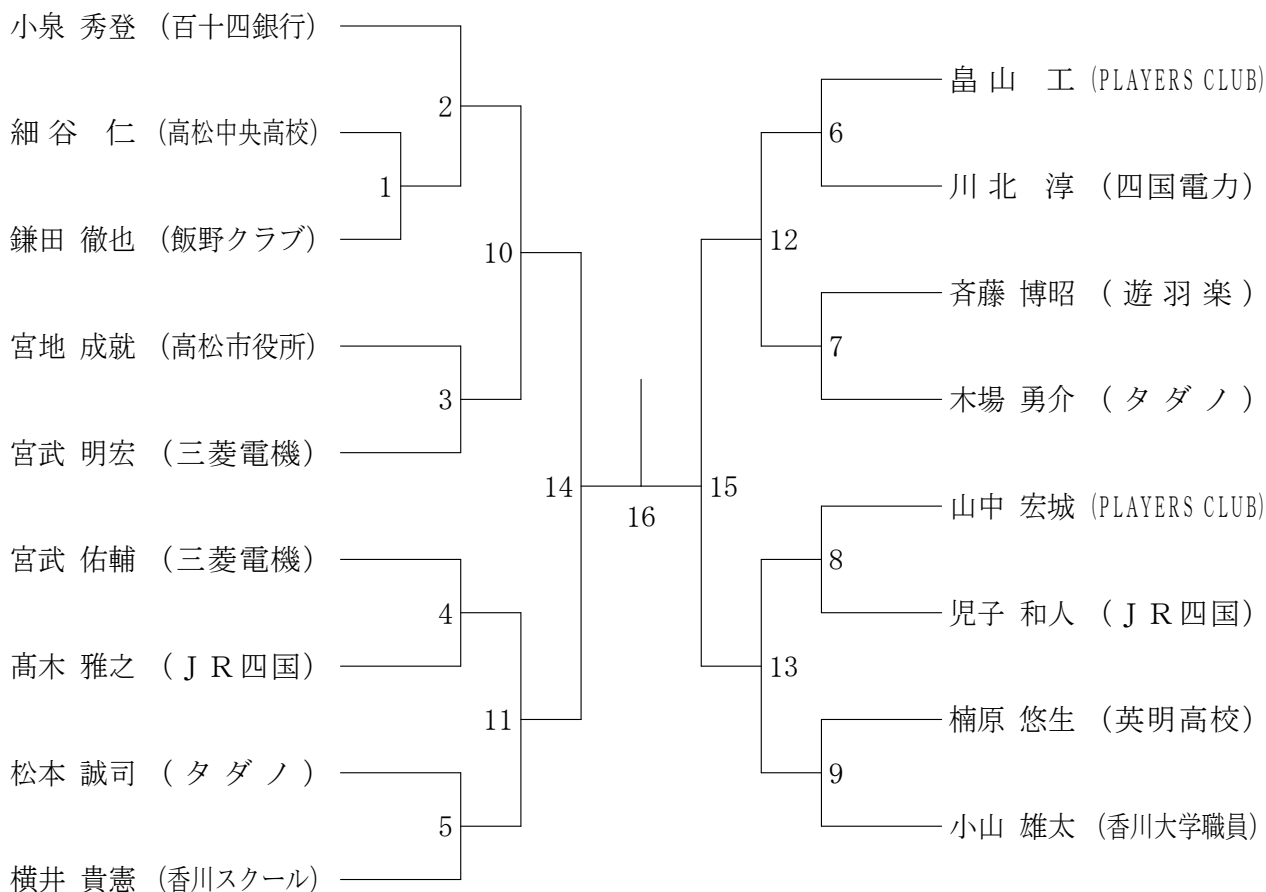

一般女子複

40歳以上女子複

45歳以上女子複

50歳以上女子複

55歳以上女子複

30歳以上女子複

山本 美穂 (まんのうクラブ)
牛田 由美子 (まんのうクラブ)

35歳以上女子複

星賀 史子 (WING)
齋藤 早津紀 (ルーズ大野原)

一般男子単

30歳以上男子単

35歳以上男子単

40歳以上男子単

45歳以上男子単

50歳以上男子単

55歳以上男子単