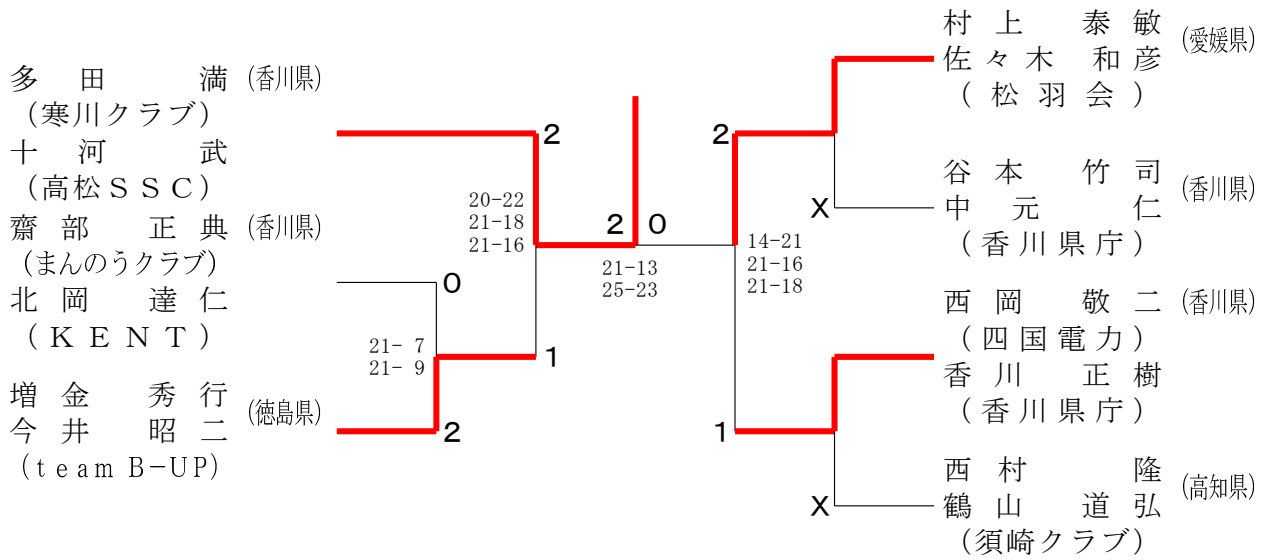

60歳以上男子ダブルス