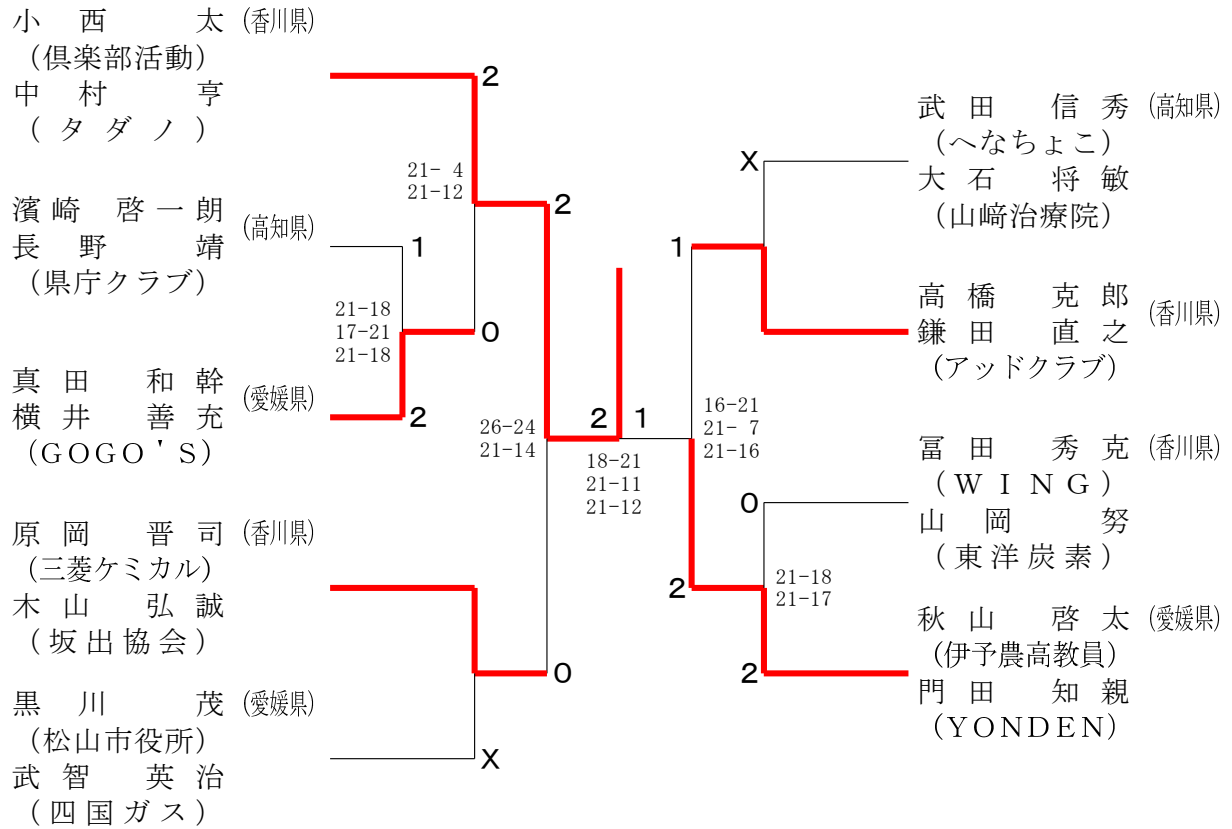

一般男子ダブルス

一般女子ダブルス

30歳以上男子ダブルス

30歳以上女子ダブルス

35歳以上男子ダブルス

35歳以上女子ダブルス	中村 弓削	隅田 泉	松本 吉本	勝敗	順位
中村 沙織 (LIVELY) 弓削 絵梨		×	×	M 0-2 G 0-4 P 54-84	3
隅田 姉文 (双葉) 泉 七夕子 (雄郡クラブ)	○ 21-17 21-17		×	M 1-1 G 2-2 P 63-76	2
松本 佳代 (県庁クラブ) 吉本 夕希	○ 21-14 21- 6	○ 21- 8 21-13		M 2-0 G 4-0 P 84-41	1

40歳以上男子ダブルス

40歳以上女子ダブルス

45歳以上男子ダブルス

45歳以上女子ダブルス

50歳以上男子ダブルス

50歳以上女子ダブルス

5 5 歳以上男子ダブルス

5 5 歳以上女子ダブルス

60歳以上男子ダブルス

60歳以上女子ダブルス

65歳以上男子ダブルス