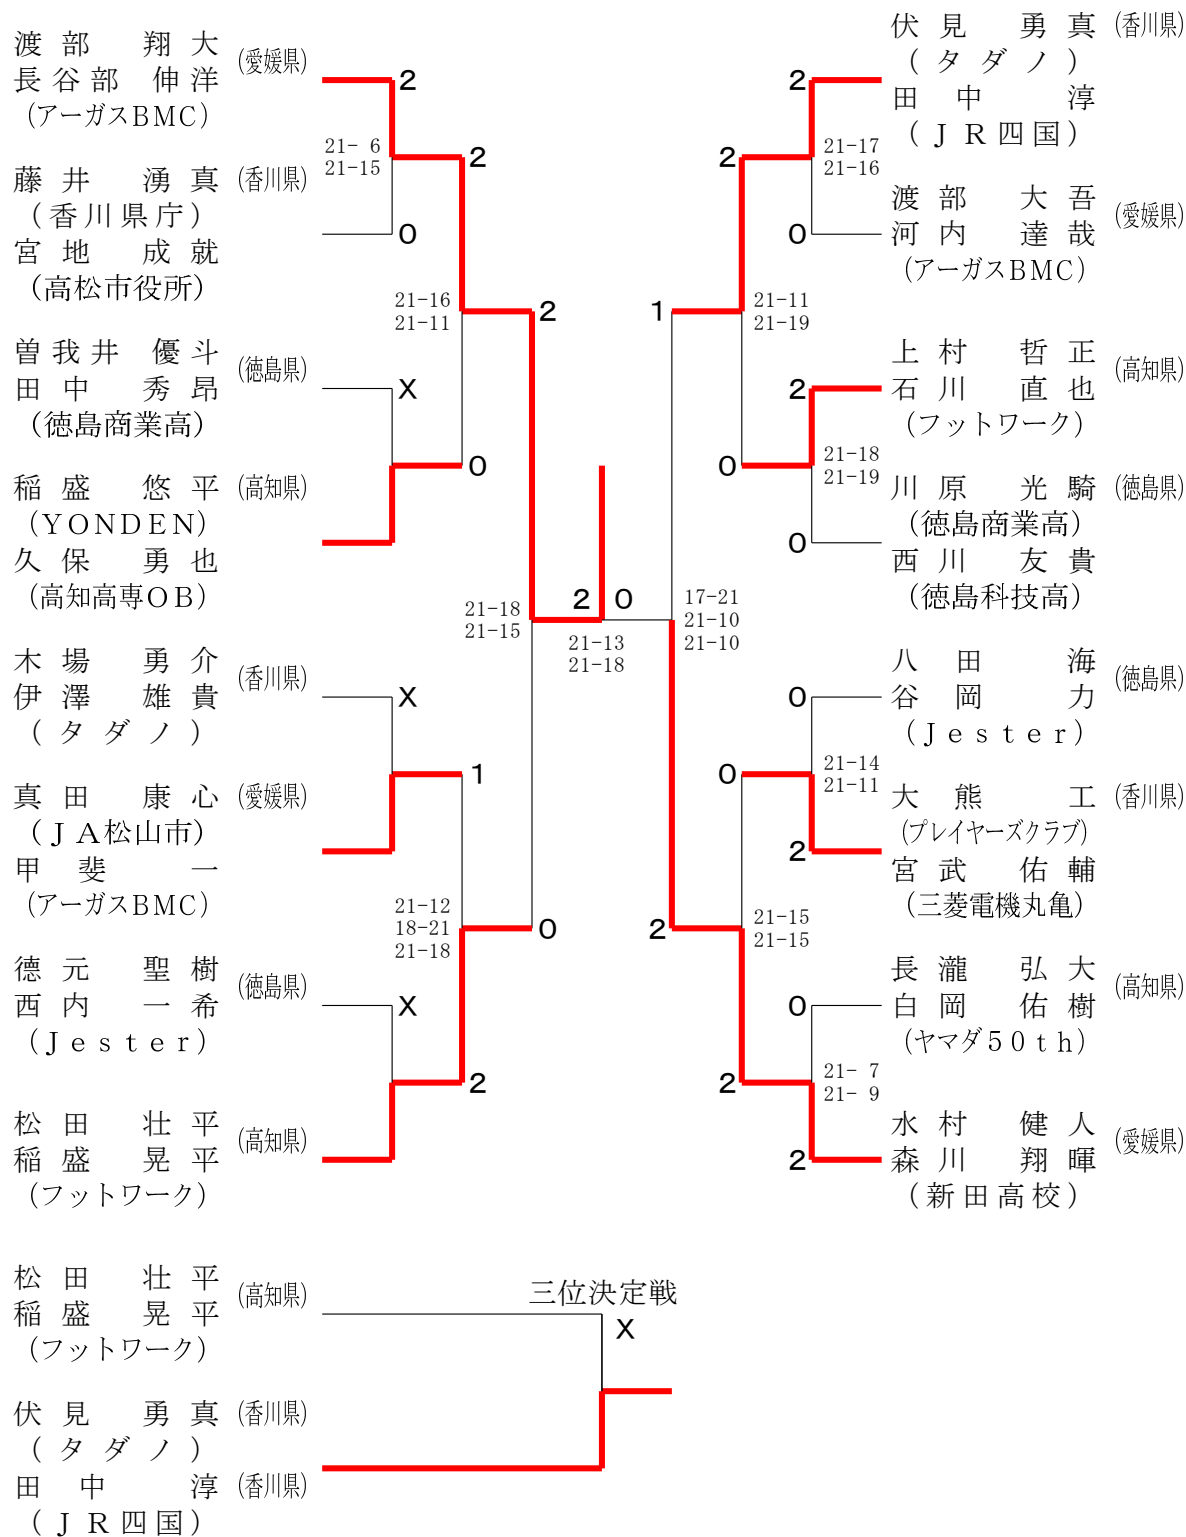

一般男子ダブルス

一般女子ダブルス

30歳以上男子ダブルス

30歳以上女子ダブルス

35歳以上男子ダブルス

35歳以上女子ダブルス	中村 弓削	隅田 泉	松本 吉本	勝敗	順位
中村 沙織 (LIVELY) 弓削 絵梨		×	×	M 0-2 G 0-4 P 54-84	3
隅田 姉文 (双葉) 泉 七夕子 (雄郡クラブ)	○ 21-17 21-17		×	M 1-1 G 2-2 P 63-76	2
松本 佳代 (県庁クラブ) 吉本 夕希	○ 21-14 21- 6	○ 21- 8 21-13		M 2-0 G 4-0 P 84-41	1

40歳以上男子ダブルス

40歳以上女子ダブルス

45歳以上男子ダブルス

45歳以上女子ダブルス

50歳以上男子ダブルス

50歳以上女子ダブルス

5 5 歳以上男子ダブルス

5 5 歳以上女子ダブルス

60歳以上男子ダブルス

60歳以上女子ダブルス

65歳以上男子ダブルス