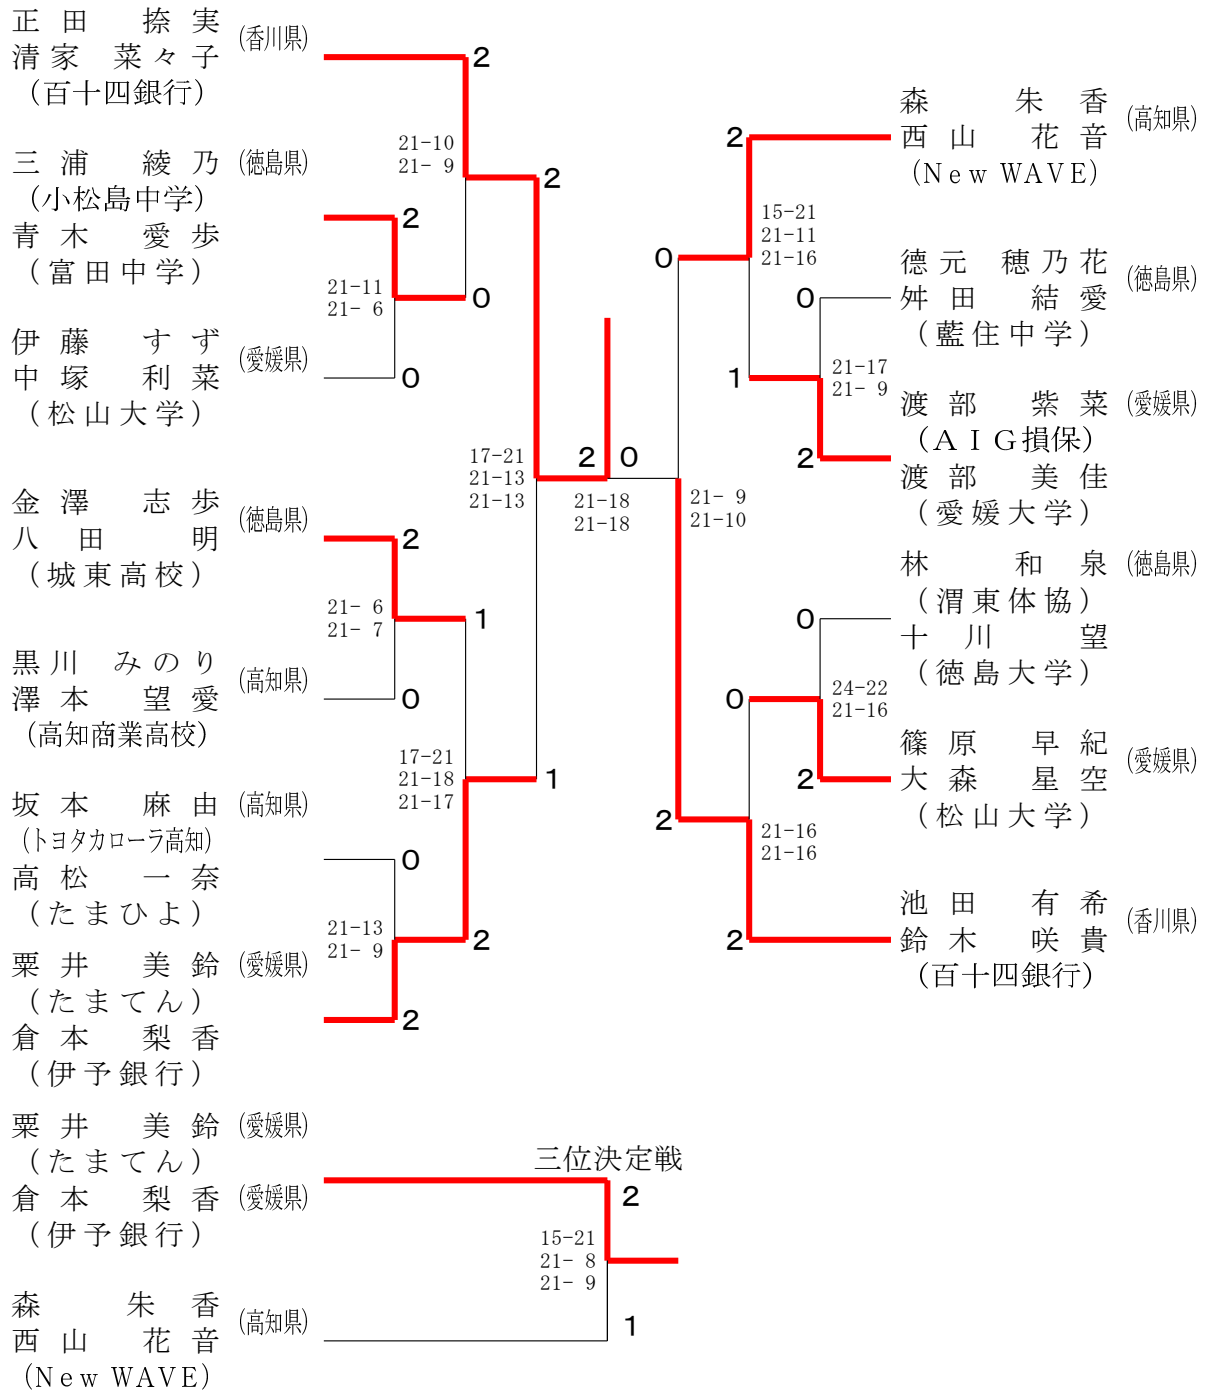

一般男子ダブルス

一般女子ダブルス

30歳以上男子ダブルス

30歳以上女子ダブルス

35歳以上男子ダブルス

35歳以上女子ダブルス	中村 弓削	隅田 泉	松本 吉本	勝敗	順位
中村 沙織 (LIVELY) 弓削 絵梨		×	×	M 0-2 G 0-4 P 54-84	3
隅田 姉文 (双葉) 泉 七夕子 (雄郡クラブ)	○ 21-17 21-17		×	M 1-1 G 2-2 P 63-76	2
松本 佳代 (県庁クラブ) 吉本 夕希	○ 21-14 21- 6	○ 21- 8 21-13		M 2-0 G 4-0 P 84-41	1

40歳以上男子ダブルス

40歳以上女子ダブルス

45歳以上男子ダブルス

45歳以上女子ダブルス

50歳以上男子ダブルス

50歳以上女子ダブルス

5 5 歳以上男子ダブルス

5 5 歳以上女子ダブルス

60歳以上男子ダブルス

60歳以上女子ダブルス

65歳以上男子ダブルス