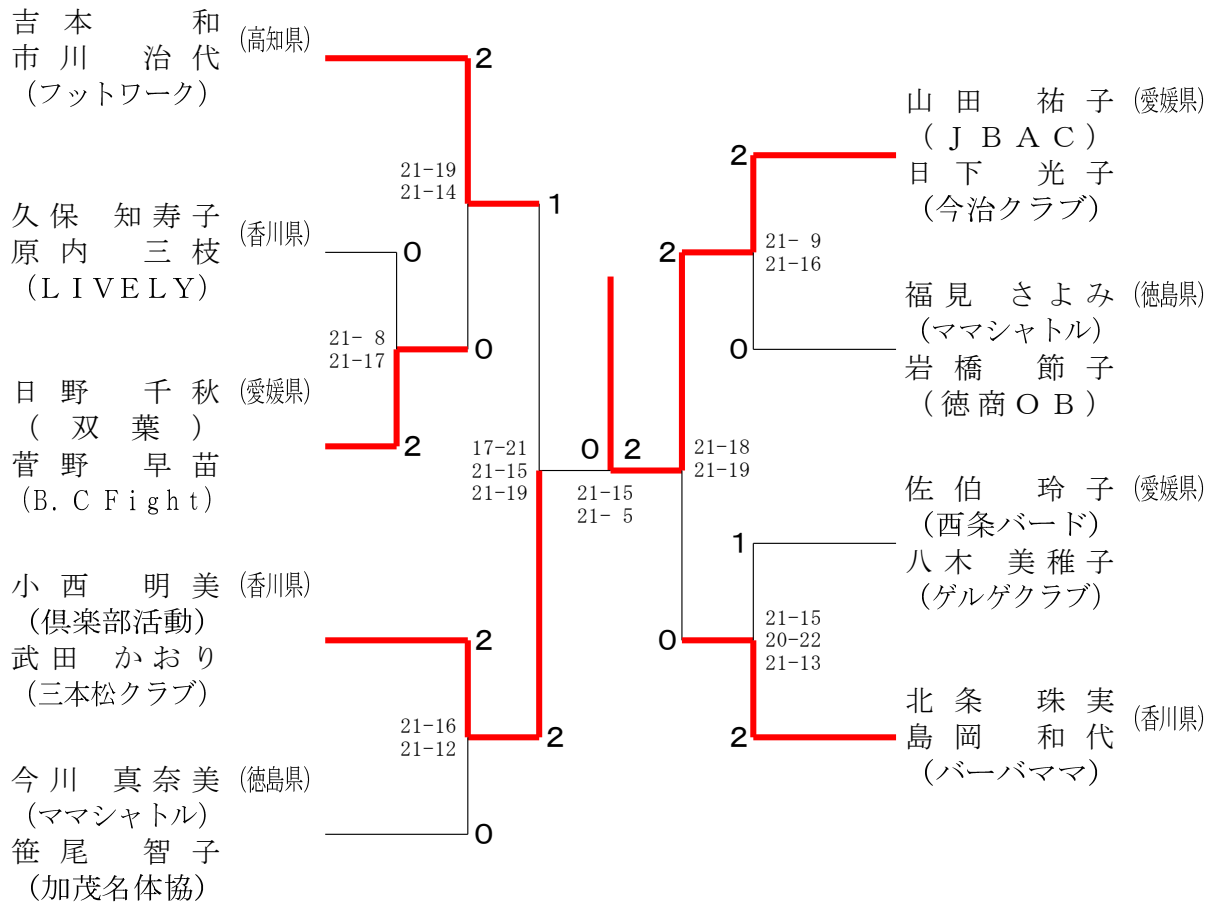

一般男子ダブルス

一般女子ダブルス

30歳以上男子ダブルス

30歳以上女子ダブルス

35歳以上男子ダブルス

35歳以上女子ダブルス	中村 弓削	隅田 泉	松本 吉本	勝敗	順位
中村 沙織 (LIVELY) 弓削 絵梨		×	×	M 0-2 G 0-4 P 54-84	3
隅田 姉文 (双葉) 泉 七夕子 (雄郡クラブ)	○ 21-17 21-17		×	M 1-1 G 2-2 P 63-76	2
松本 佳代 (県庁クラブ) 吉本 夕希	○ 21-14 21- 6	○ 21- 8 21-13		M 2-0 G 4-0 P 84-41	1

40歳以上男子ダブルス

40歳以上女子ダブルス

45歳以上男子ダブルス

45歳以上女子ダブルス

50歳以上男子ダブルス

50歳以上女子ダブルス

5 5 歳以上男子ダブルス

5 5 歳以上女子ダブルス

60歳以上男子ダブルス

60歳以上女子ダブルス

65歳以上男子ダブルス