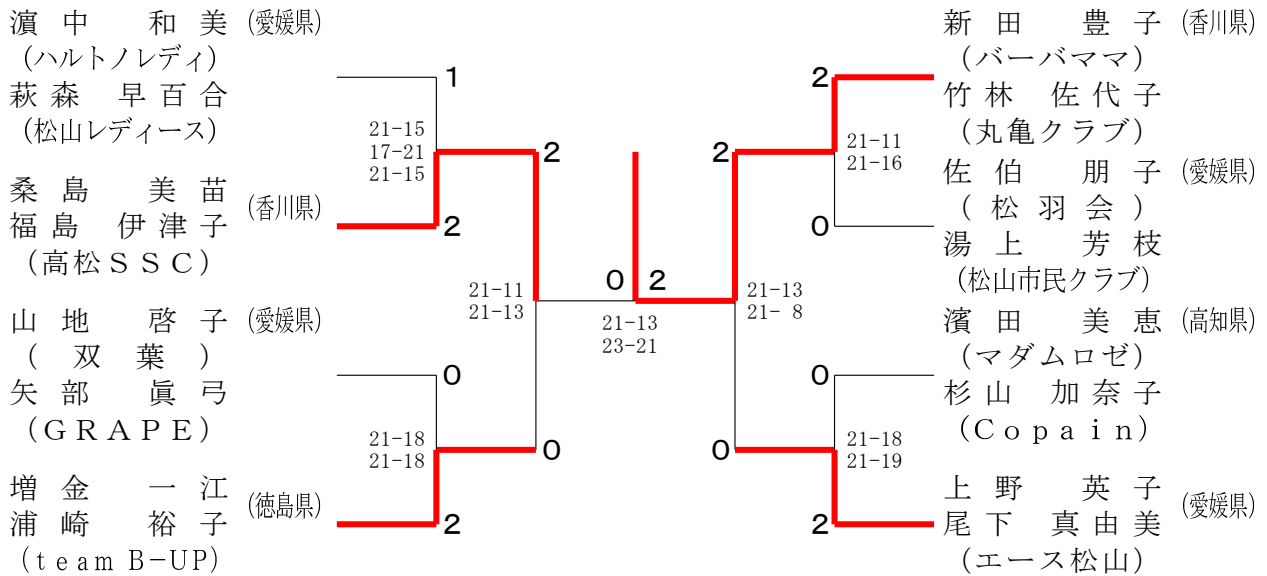

60歳以上女子ダブルス