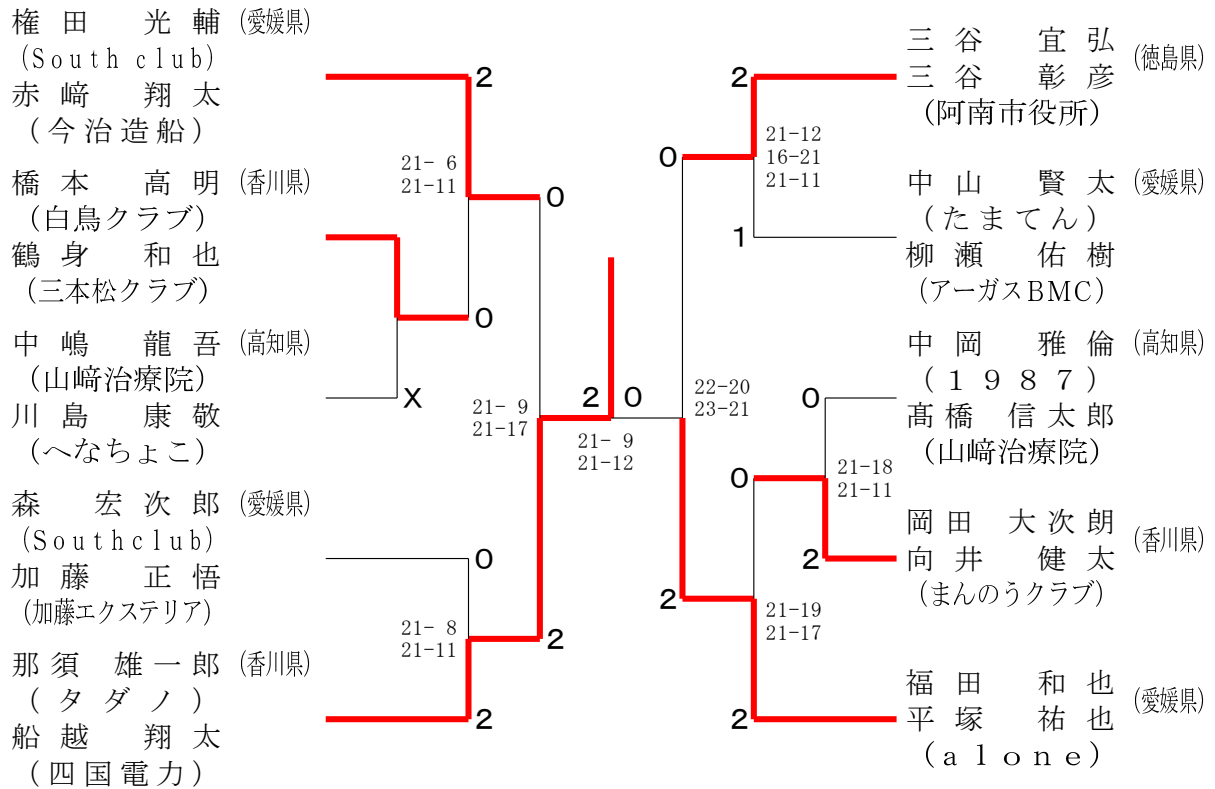

一般男子ダブルス

一般女子ダブルス

30歳以上男子ダブルス

30歳以上女子ダブルス

35歳以上男子ダブルス

35歳以上女子ダブルス	中村 弓削	隅田 泉	松本 吉本	勝敗	順位
中村 沙織 (LIVELY) 弓削 絵梨		×	×	M 0-2 G 0-4 P 54-84	3
隅田 姉文 (双葉) 泉 七夕子 (雄郡クラブ)	○ 21-17 21-17		×	M 1-1 G 2-2 P 63-76	2
松本 佳代 (県庁クラブ) 吉本 夕希	○ 21-14 21- 6	○ 21- 8 21-13		M 2-0 G 4-0 P 84-41	1

40歳以上男子ダブルス

40歳以上女子ダブルス

45歳以上男子ダブルス

45歳以上女子ダブルス

50歳以上男子ダブルス

50歳以上女子ダブルス

5 5 歳以上男子ダブルス

5 5 歳以上女子ダブルス

60歳以上男子ダブルス

60歳以上女子ダブルス

65歳以上男子ダブルス