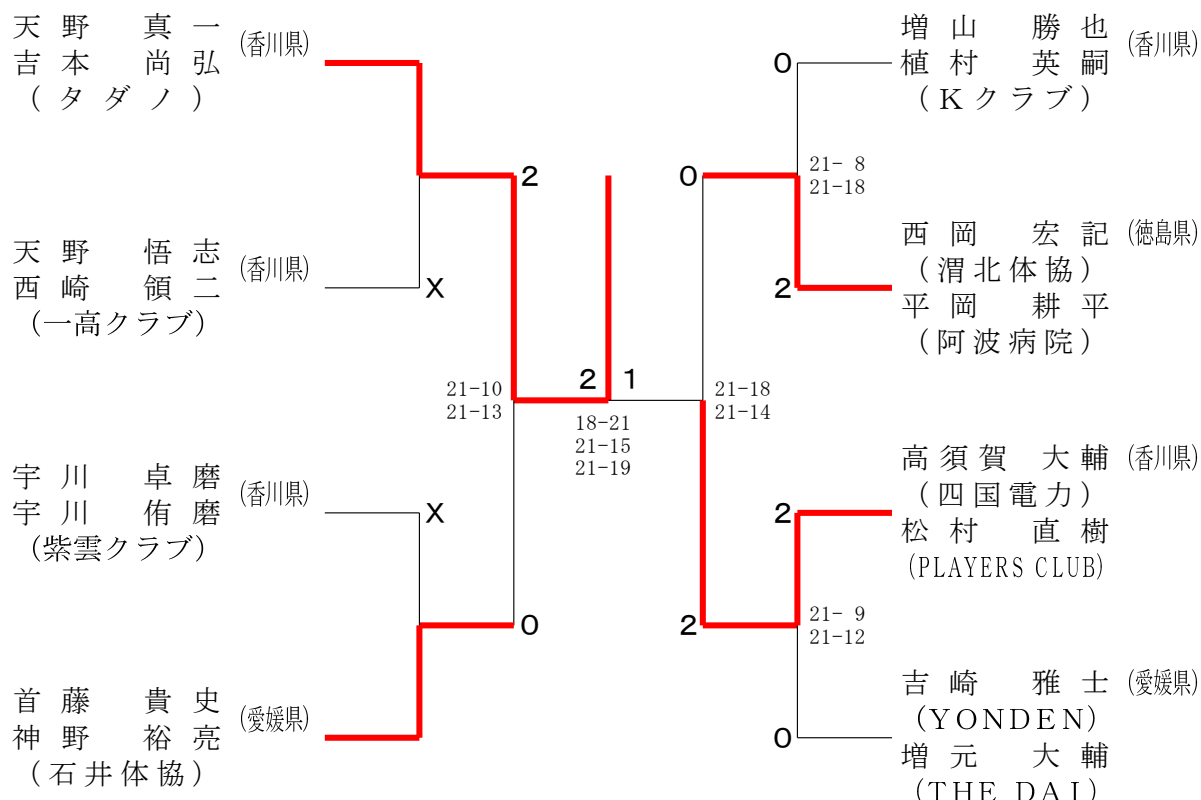

一般男子ダブルス

一般女子ダブルス

30歳以上男子ダブルス

30歳以上女子ダブルス

35歳以上男子ダブルス

35歳以上女子ダブルス	中村 弓削	隅田 泉	松本 吉本	勝敗	順位
中村 沙織 (LIVELY) 弓削 絵梨		×	×	M 0-2 G 0-4 P 54-84	3
隅田 姉文 (双葉) 泉 七夕子 (雄郡クラブ)	○ 21-17 21-17		×	M 1-1 G 2-2 P 63-76	2
松本 佳代 (県庁クラブ) 吉本 夕希	○ 21-14 21- 6	○ 21- 8 21-13		M 2-0 G 4-0 P 84-41	1

40歳以上男子ダブルス

40歳以上女子ダブルス

45歳以上男子ダブルス

45歳以上女子ダブルス

50歳以上男子ダブルス

50歳以上女子ダブルス

5 5 歳以上男子ダブルス

5 5 歳以上女子ダブルス