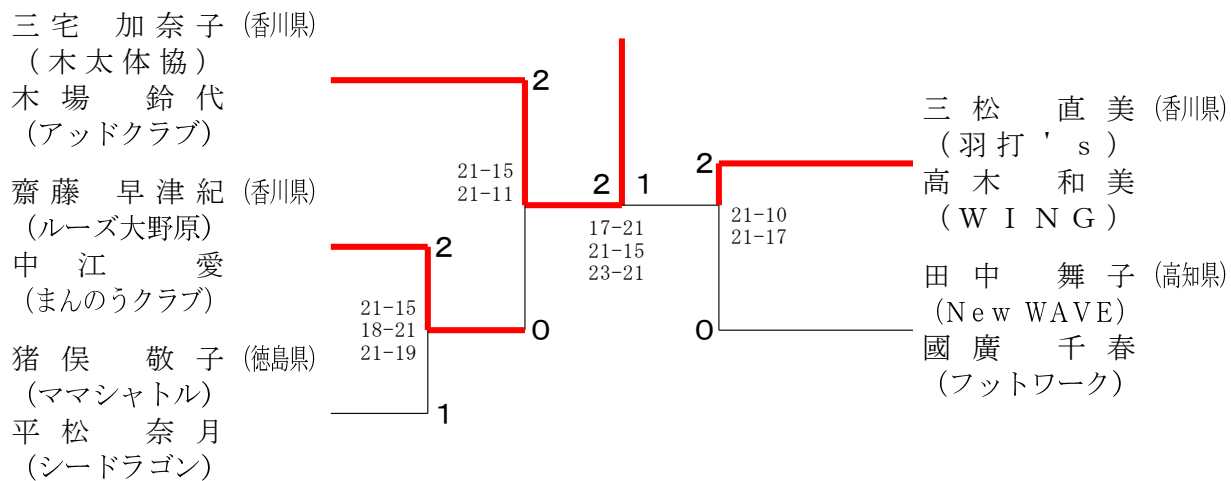

一般男子ダブルス

一般女子ダブルス

30歳以上男子ダブルス

30歳以上女子ダブルス

35歳以上男子ダブルス

35歳以上女子ダブルス	中村 弓削	隅田 泉	松本 吉本	勝敗	順位
中村 沙織 (LIVELY) 弓削 絵梨		×	×	M 0-2 G 0-4 P 54-84	3
隅田 姉文 (双葉) 泉 七夕子 (雄郡クラブ)	○ 21-17 21-17		×	M 1-1 G 2-2 P 63-76	2
松本 佳代 (県庁クラブ) 吉本 夕希	○ 21-14 21- 6	○ 21- 8 21-13		M 2-0 G 4-0 P 84-41	1

40歳以上男子ダブルス

40歳以上女子ダブルス

45歳以上男子ダブルス

45歳以上女子ダブルス

50歳以上男子ダブルス

50歳以上女子ダブルス

5 5 歳以上男子ダブルス

5 5 歳以上女子ダブルス