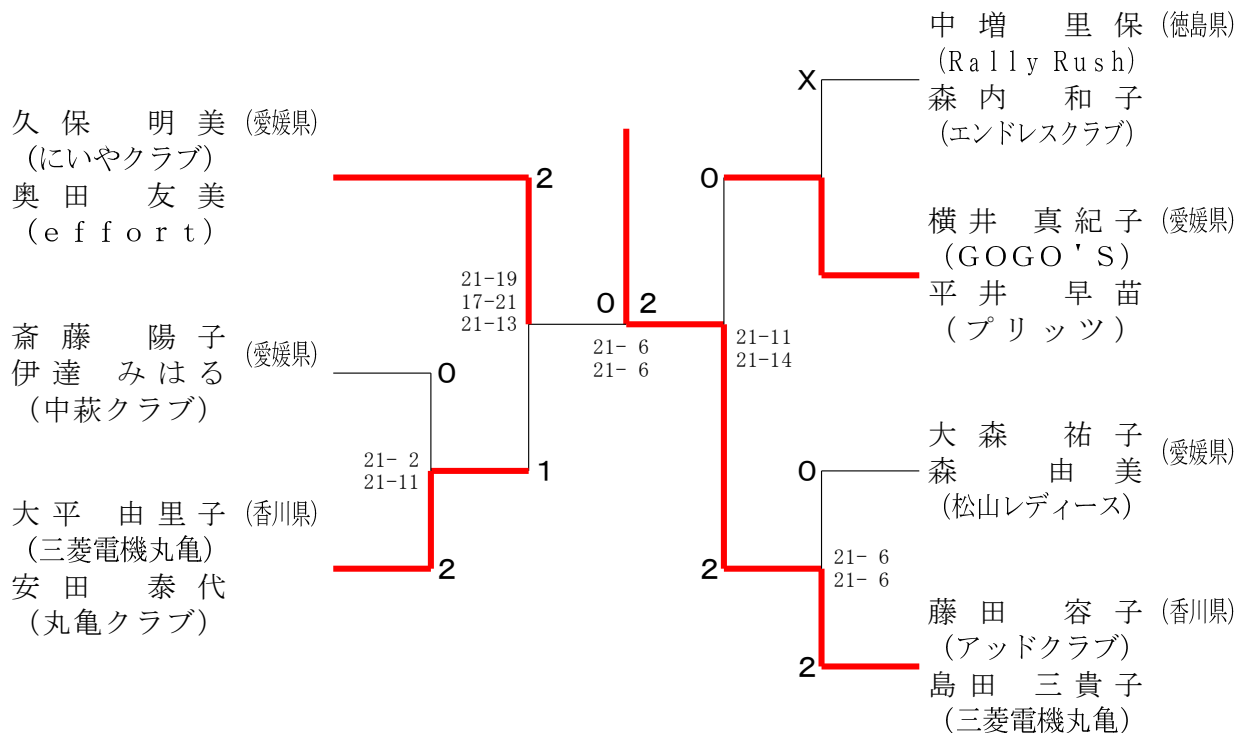

一般男子ダブルス

一般女子ダブルス

30歳以上男子ダブルス

30歳以上女子ダブルス

35歳以上男子ダブルス

35歳以上女子ダブルス	中村 弓削	隅田 泉	松本 吉本	勝敗	順位
中村 沙織 (LIVELY) 弓削 絵梨		×	×	M 0-2 G 0-4 P 54-84	3
隅田 姉文 (双葉) 泉 七夕子 (雄郡クラブ)	○ 21-17 21-17		×	M 1-1 G 2-2 P 63-76	2
松本 佳代 (県庁クラブ) 吉本 夕希	○ 21-14 21- 6	○ 21- 8 21-13		M 2-0 G 4-0 P 84-41	1

40歳以上男子ダブルス

40歳以上女子ダブルス

45歳以上男子ダブルス

45歳以上女子ダブルス

50歳以上男子ダブルス

50歳以上女子ダブルス

5 5 歳以上男子ダブルス

5 5 歳以上女子ダブルス

60歳以上男子ダブルス

60歳以上女子ダブルス

65歳以上男子ダブルス