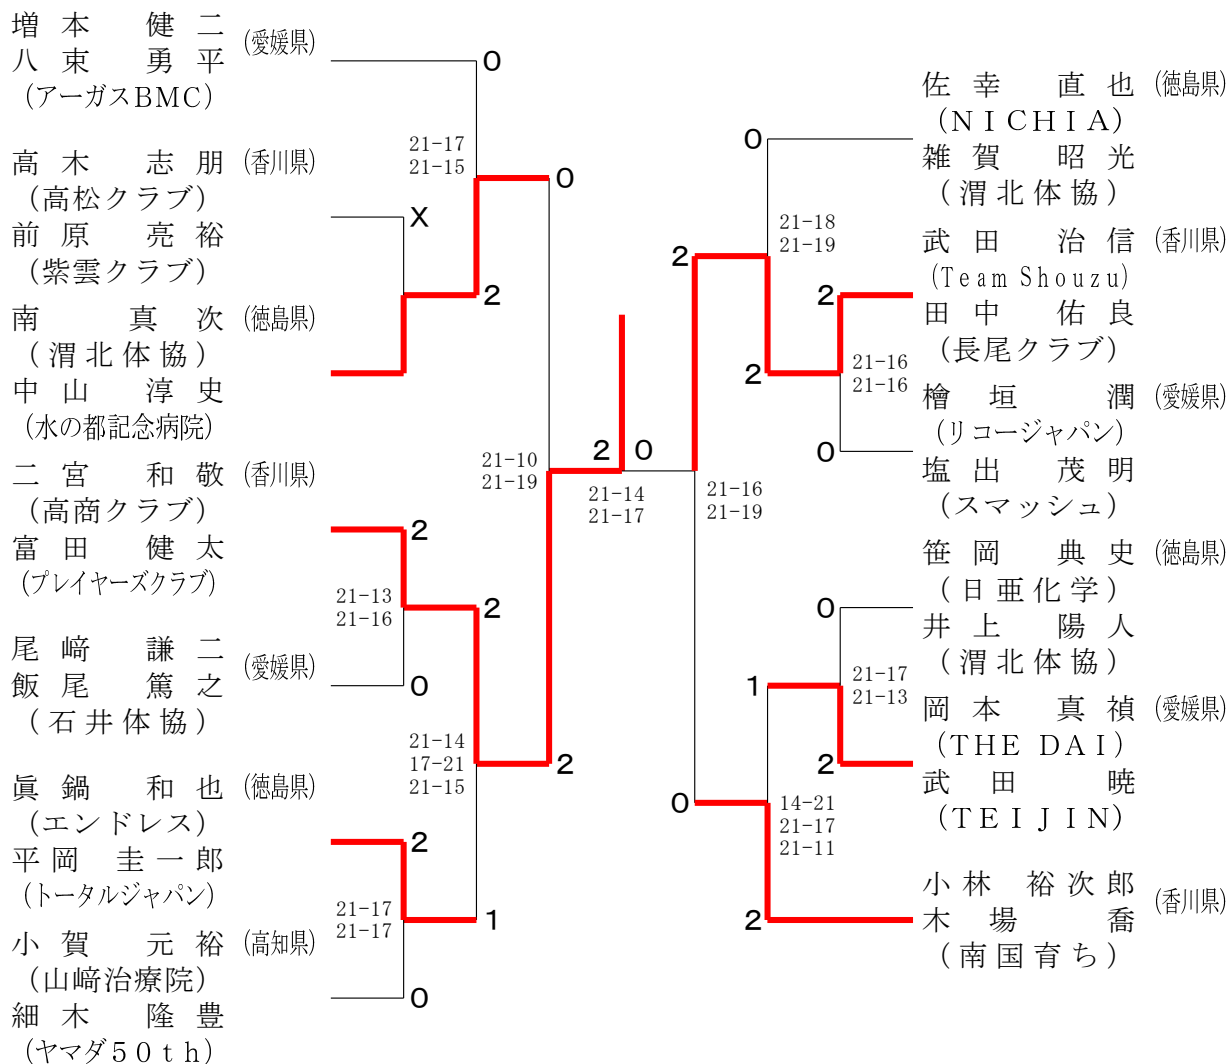

一般男子ダブルス

一般女子ダブルス

30歳以上男子ダブルス

30歳以上女子ダブルス

35歳以上男子ダブルス

35歳以上女子ダブルス	中村 弓削	隅田 泉	松本 吉本	勝敗	順位
中村 沙織 (LIVELY) 弓削 絵梨		×	×	M 0-2 G 0-4 P 54-84	3
隅田 姉文 (双葉) 泉 七夕子 (雄郡クラブ)	○ 21-17 21-17		×	M 1-1 G 2-2 P 63-76	2
松本 佳代 (県庁クラブ) 吉本 夕希	○ 21-14 21- 6	○ 21- 8 21-13		M 2-0 G 4-0 P 84-41	1

40歳以上男子ダブルス

40歳以上女子ダブルス

45歳以上男子ダブルス

45歳以上女子ダブルス

50歳以上男子ダブルス

50歳以上女子ダブルス

5 5 歳以上男子ダブルス

5 5 歳以上女子ダブルス

60歳以上男子ダブルス

60歳以上女子ダブルス

65歳以上男子ダブルス