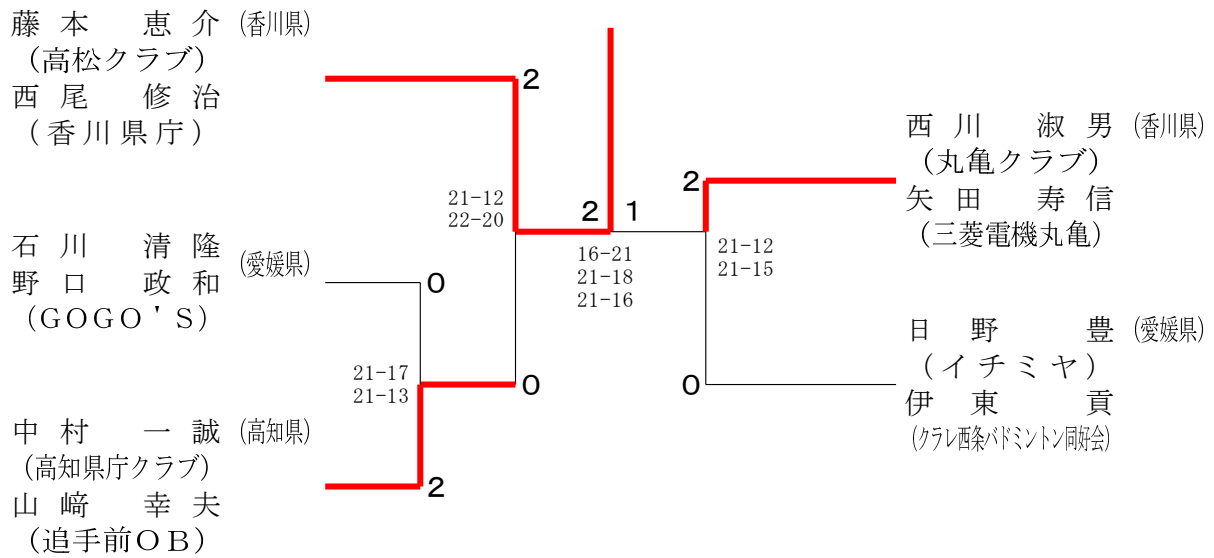

一般男子ダブルス

一般女子ダブルス

30歳以上男子ダブルス

30歳以上女子ダブルス

35歳以上男子ダブルス

35歳以上女子ダブルス	中村 弓削	隅田 泉	松本 吉本	勝敗	順位
中村 沙織 (LIVELY) 弓削 絵梨		×	×	M 0-2 G 0-4 P 54-84	3
隅田 姉文 (双葉) 泉 七夕子 (雄郡クラブ)	○ 21-17 21-17		×	M 1-1 G 2-2 P 63-76	2
松本 佳代 (県庁クラブ) 吉本 夕希	○ 21-14 21- 6	○ 21- 8 21-13		M 2-0 G 4-0 P 84-41	1

40歳以上男子ダブルス

40歳以上女子ダブルス

45歳以上男子ダブルス

45歳以上女子ダブルス

50歳以上男子ダブルス

50歳以上女子ダブルス

5 5 歳以上男子ダブルス

5 5 歳以上女子ダブルス