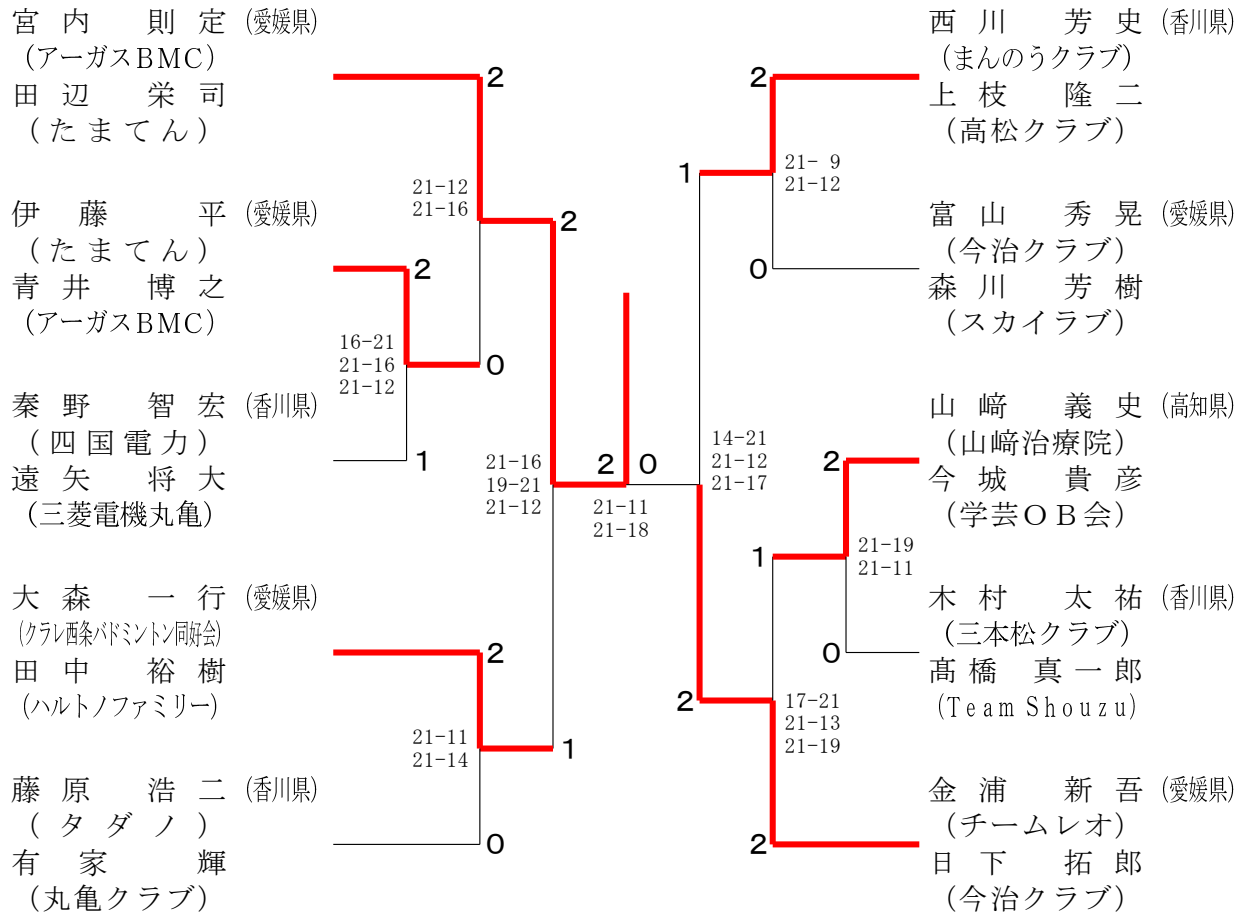

一般男子ダブルス

一般女子ダブルス

30歳以上男子ダブルス

30歳以上女子ダブルス

35歳以上男子ダブルス

35歳以上女子ダブルス	中村 弓削	隅田 泉	松本 吉本	勝敗	順位
中村 沙織 (LIVELY) 弓削 絵梨		×	×	M 0-2 G 0-4 P 54-84	3
隅田 姉文 (双葉) 泉 七夕子 (雄郡クラブ)	○ 21-17 21-17		×	M 1-1 G 2-2 P 63-76	2
松本 佳代 (県庁クラブ) 吉本 夕希	○ 21-14 21- 6	○ 21- 8 21-13		M 2-0 G 4-0 P 84-41	1

40歳以上男子ダブルス

40歳以上女子ダブルス

45歳以上男子ダブルス

45歳以上女子ダブルス

50歳以上男子ダブルス

50歳以上女子ダブルス

5 5 歳以上男子ダブルス

5 5 歳以上女子ダブルス

60歳以上男子ダブルス

60歳以上女子ダブルス

65歳以上男子ダブルス