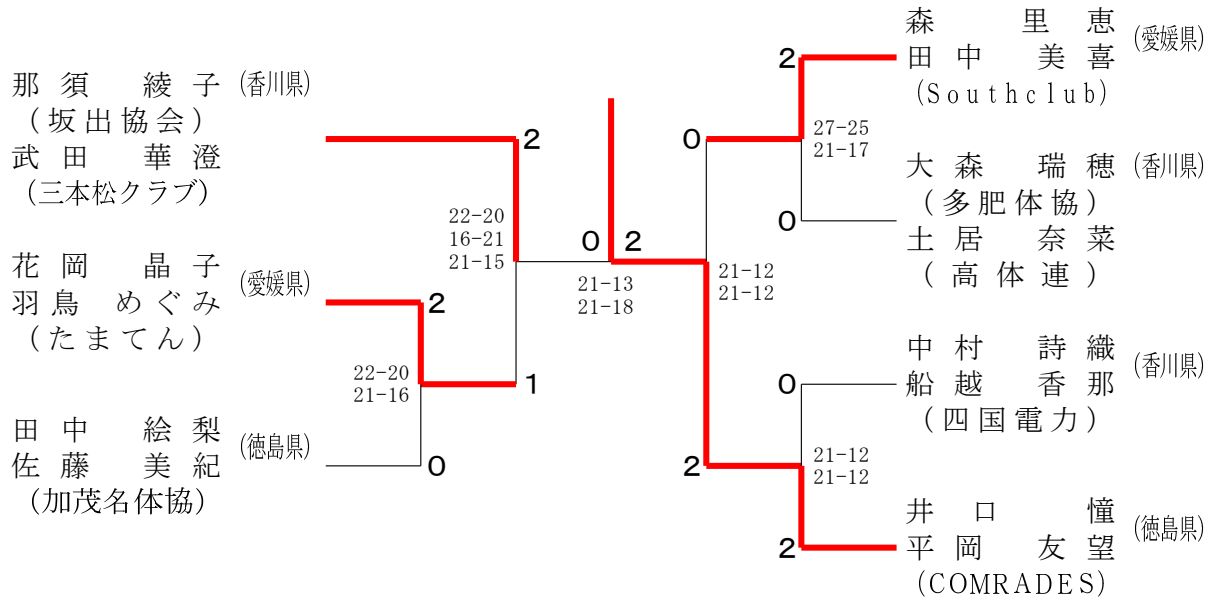

一般男子ダブルス

一般女子ダブルス

30歳以上男子ダブルス

30歳以上女子ダブルス

35歳以上男子ダブルス

35歳以上女子ダブルス	中村 弓削	隅田 泉	松本 吉本	勝敗	順位
中村 沙織 (LIVELY) 弓削 絵梨		×	×	M 0-2 G 0-4 P 54-84	3
隅田 姉文 (双葉) 泉 七夕子 (雄郡クラブ)	○ 21-17 21-17		×	M 1-1 G 2-2 P 63-76	2
松本 佳代 (県庁クラブ) 吉本 夕希	○ 21-14 21- 6	○ 21- 8 21-13		M 2-0 G 4-0 P 84-41	1

40歳以上男子ダブルス

40歳以上女子ダブルス

45歳以上男子ダブルス

45歳以上女子ダブルス

50歳以上男子ダブルス

50歳以上女子ダブルス

5 5 歳以上男子ダブルス

5 5 歳以上女子ダブルス