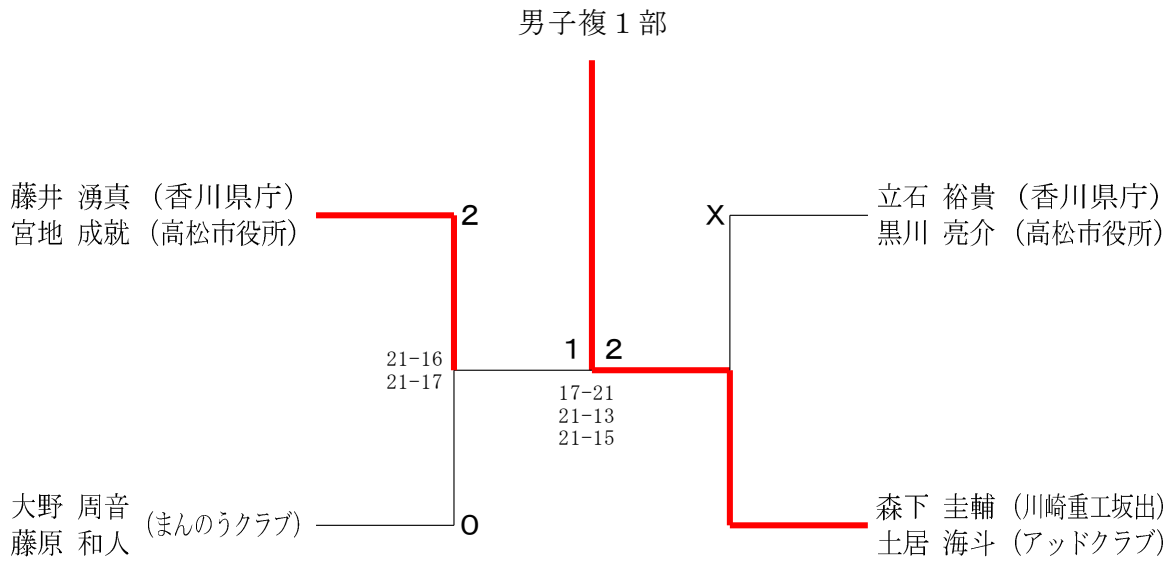

# 第57回香川県社会人学生バドミントン選手権大会

令和5年5月21日 坂出市立体育館

女子複1部	正田 清家	谷川 山田	池田 山部	勝敗	順位
正田 捺実 (百十四銀行) 清家 菜々子		× 17-21 21-23	× 19-21 17-21	M 0-2 G 0-4 P 74-86	3
谷川 綾 (百十四銀行) 山田 楓	○ 21-17 23-21		× 22-20 13-21 18-21	M 1-1 G 3-2 P 97-100	2
池田 有希 (百十四銀行) 山部 日菜子	○ 21-19 21-17	○ 20-22 21-13 21-18		M 2-0 G 4-1 P 104-89	1

# 第57回香川県社会人学生バドミントン選手権大会

令和5年5月21日 坂出市立体育館

## 男子単1部