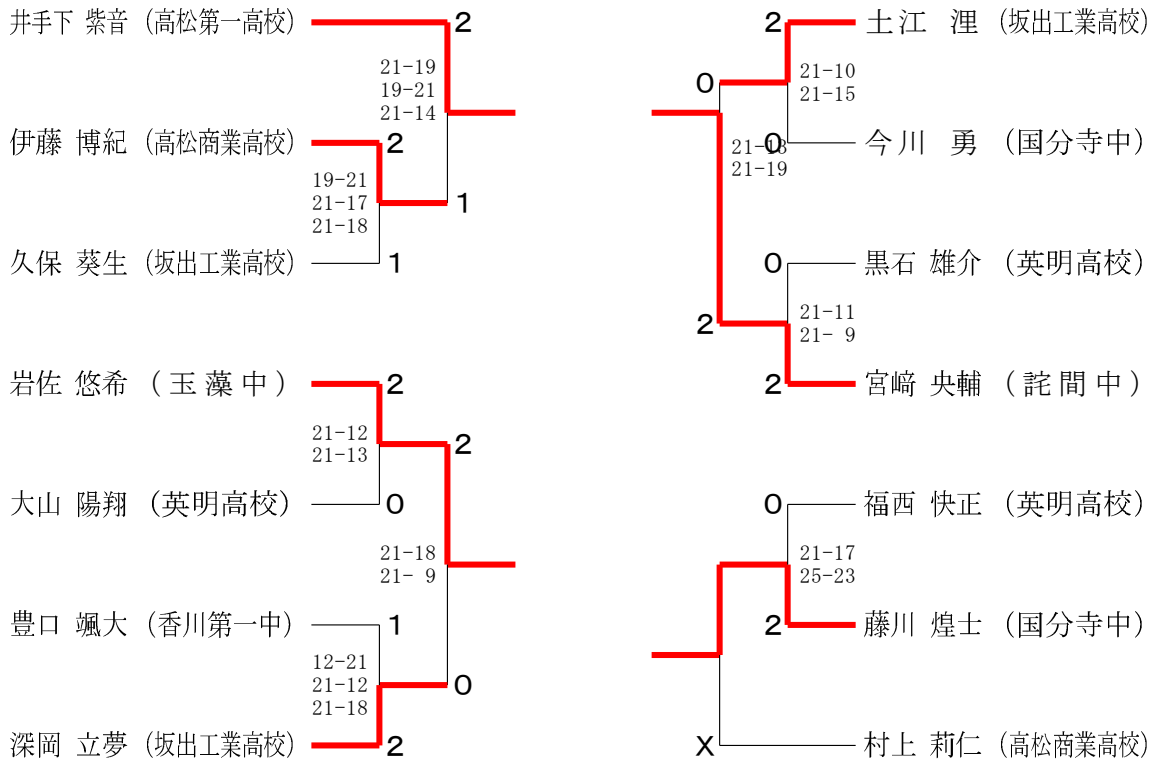

成年女子 Bブロック	清 家	山 田	山 部	勝 敗	順 位
清家 菜々子 (百十四銀行)		×	×	M 0-2 G 1-4 P 80-95	3
山田 楓 (百十四銀行)	○		○	M 2-0 G 4-0 P 85-64	1
山部 日菜子 (百十四銀行)	○	×		M 1-1 G 2-3 P 90-96	2

成年女子3位決定戦

特別国民体育大会バドミントン競技香川県選考会

令和5年6月10日 坂出市立体育館

少年男子

少年女子