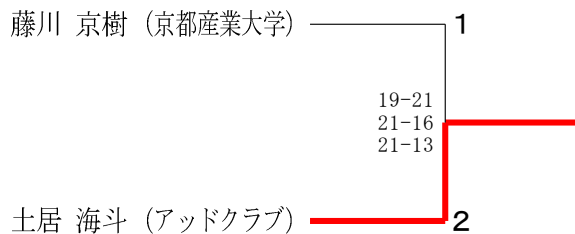

特別国民体育大会バドミントン競技香川県選考会

令和5年6月10日 坂出市立体育館

成年男子

成年男子敗者復活

成年男子2位決定戦

成年女子 Aブロック	正 田	池 田	谷 川	勝 敗	順 位
正田 捺実 (百十四銀行)		×	○	M 1-1 G 2-2 P 72-67	2
池田 有希 (百十四銀行)	○		○	M 2-0 G 4-1 P 103-83	1
谷川 綾 (百十四銀行)	×	×		M 0-2 G 1-4 P 78-103	3