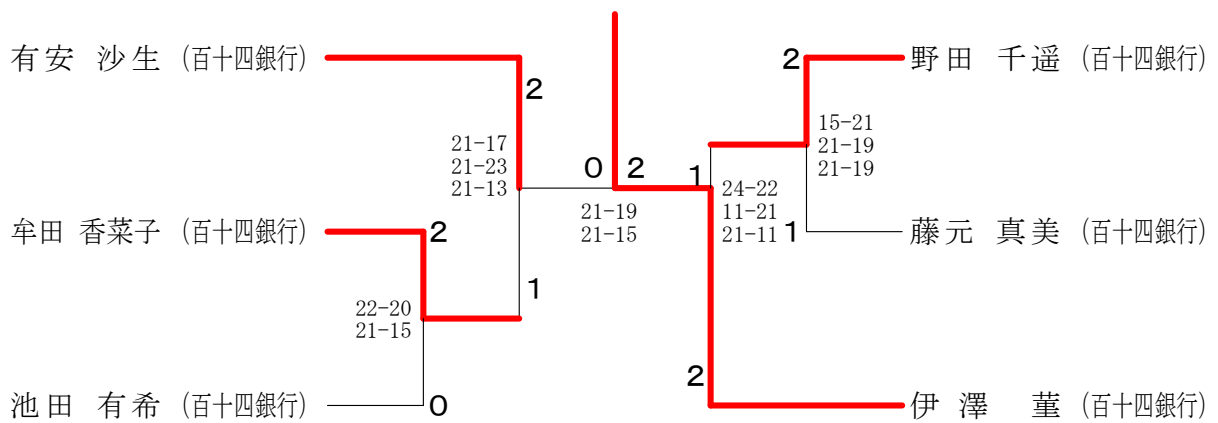

35歳以上男子単

60歳以上男子単

一般女子単

45歳以上女子単

谷口 三貴子 (三菱電機)

55歳以上女子単

竹林 佐代子 (丸亀クラブ)