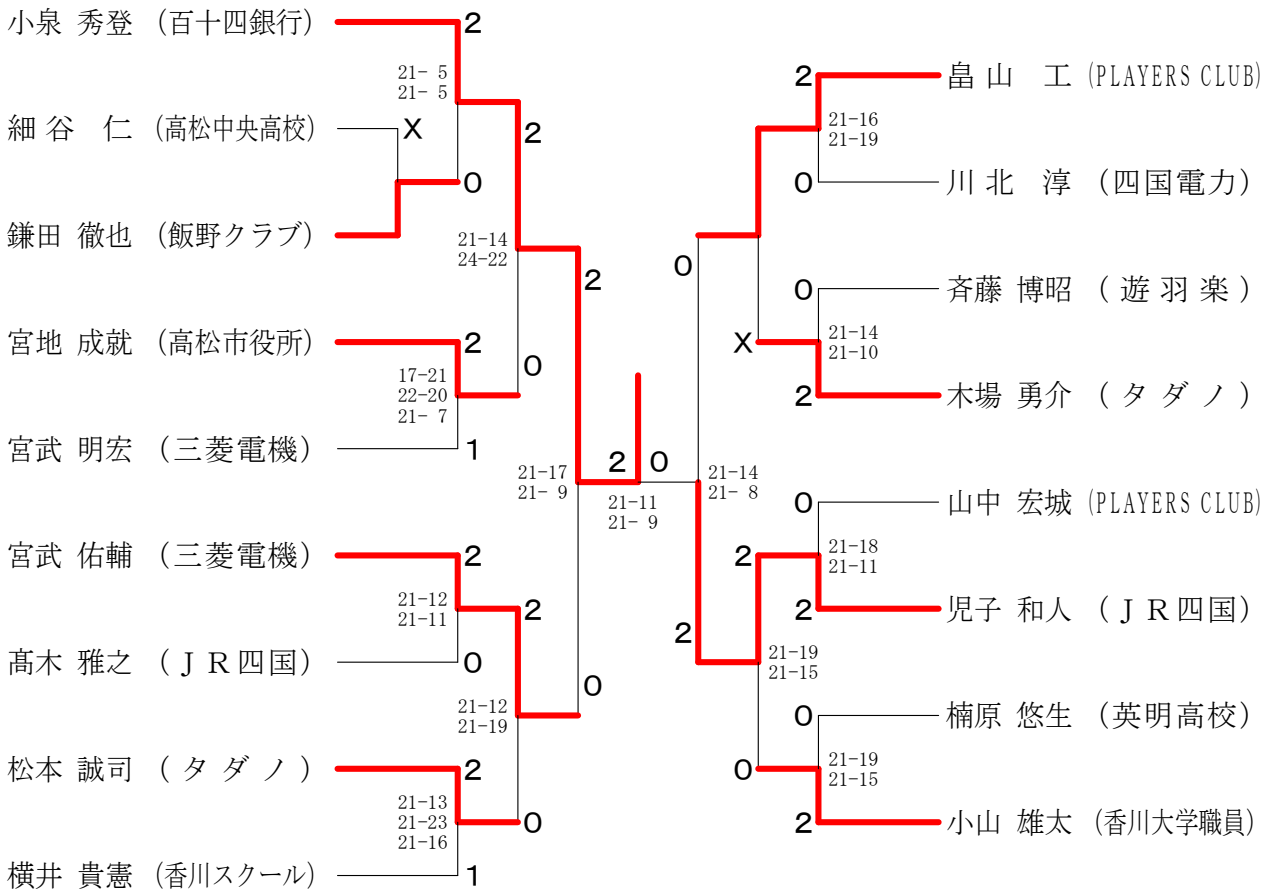

50歳以上女子複

55歳以上女子複

30歳以上女子複

山本 美穂 (まんのうクラブ)  
牛田 由美子 (まんのうクラブ)

35歳以上女子複

星賀 史子 (WING)  
齋藤 早津紀 (ルーズ大野原)

一般男子単

30歳以上男子単