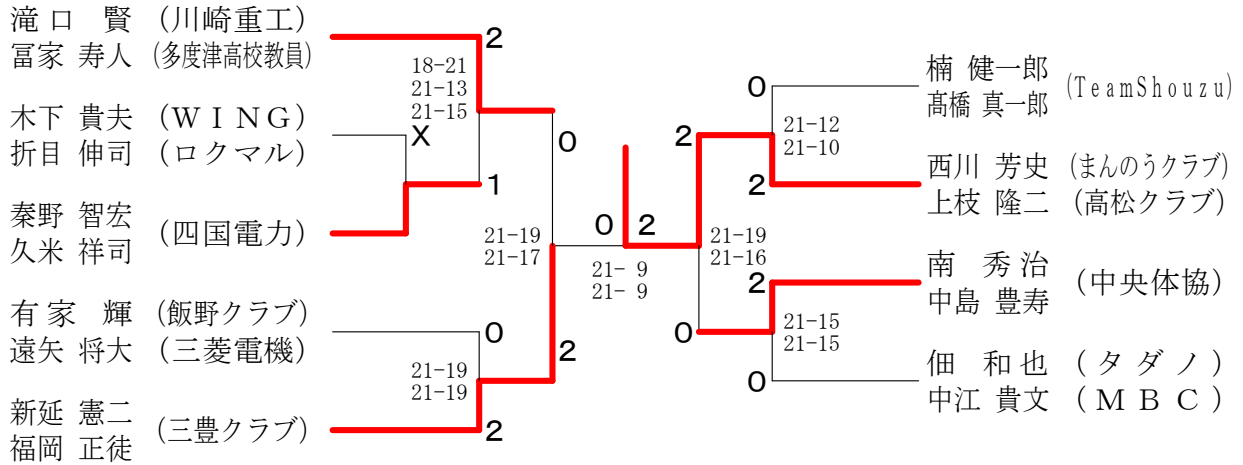

40歳以上男子複

45歳以上男子複

50歳以上男子複

55歳以上男子複

60歳以上男子複

一般女子複

40歳以上女子複

45歳以上女子複

50歳以上女子複

55歳以上女子複

30歳以上女子複

山本 美穂 (まんのうクラブ)  
牛田 由美子 (まんのうクラブ)

35歳以上女子複

星賀 史子 (WING)  
齋藤 早津紀 (ルーズ大野原)

一般男子単

30歳以上男子単